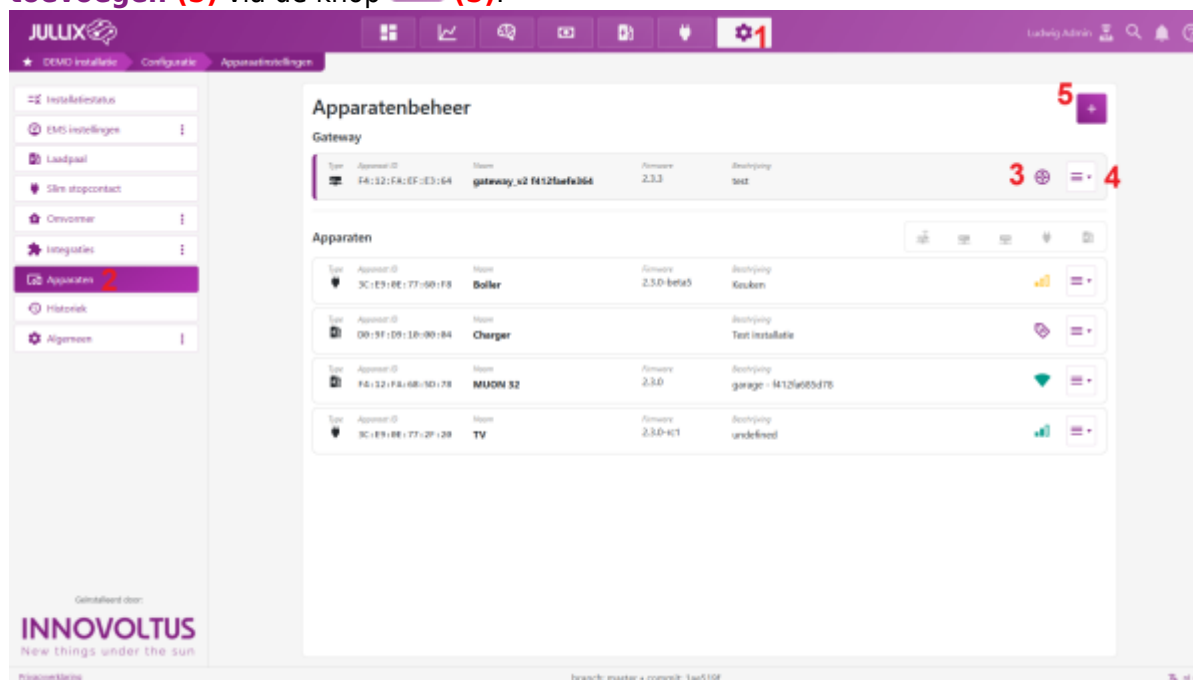

INNOVOLTUS

New things under the sun

Brain of your energy management

Apparaten

Inhoudsopgave

Apparaten 3

Apparaten

Via de  **Configuratie (1)** van de installatie, onder de sectie  **Apparaten (2)** vind je de lijst van apparaten die deel uitmaken van je Jullix energieregeling.

De **Gateway (3)** is het hart van de energieregeling en is verbonden met het internet. Alle apparaten zijn verbonden met deze Jullix. Via de menu op  **(4)** achter elk apparaat kan je de details opvragen, de firmware update, de naam van het apparaat wijzigen,...

Als je nieuwe apparaten hebt gekoppeld aan je Jullix (Gateway) dan moet je die hier ook **claimen en toevoegen (5)** via de knop  **(5)**.

De verschillende apparaten worden hier weergegeven. Je herkent het type apparaat aan het icoontje dat gebruikt wordt. Naast het type vind je het ID van het apparaat, daarnaast de naam die je hebt ingegeven. Verder zie je de status van het apparaat: Online, Offline of Online via GW.