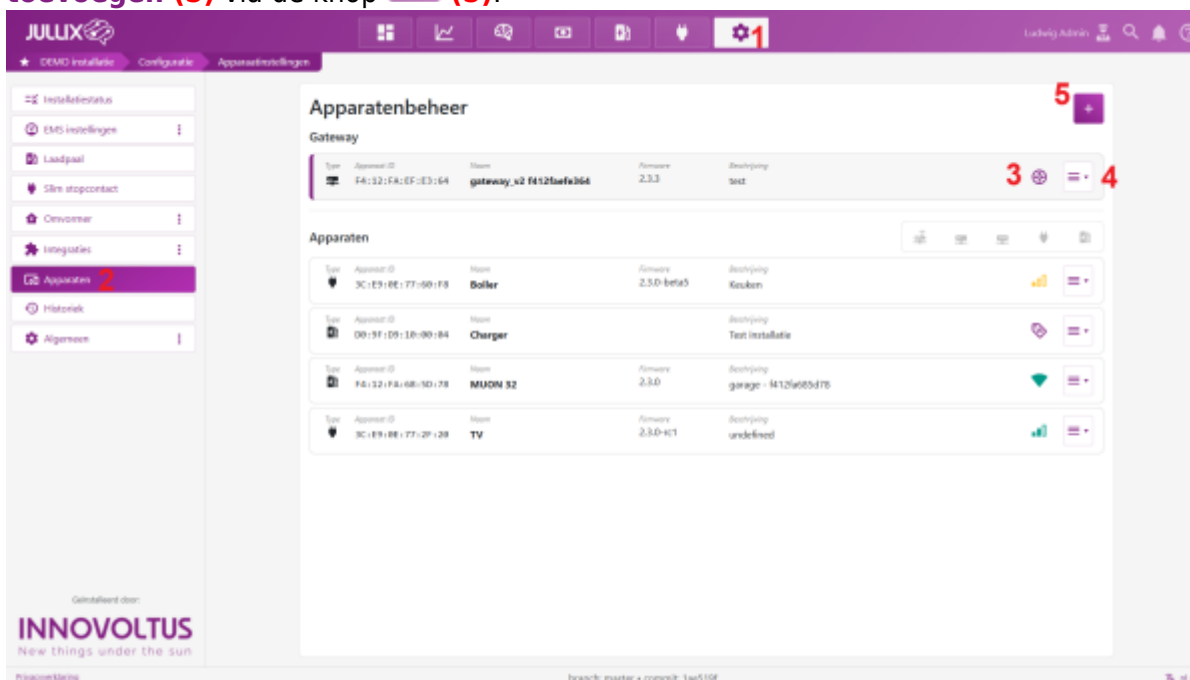

INNOVOLTUS

New things under the sun

Brain of your energy management

Apparaten

Inhoudsopgave

Apparaten 3

Apparaten

Via de  **Configuratie (1)** van de installatie, onder de sectie  **Apparaten (2)** vind je de lijst van apparaten die deel uitmaken van je Jullix energieregeling.

De **Gateway (3)** is het hart van de energieregeling en is verbonden met het internet. Alle apparaten zijn verbonden met deze Jullix. Via de menu op  **(4)** achter elk apparaat kan je de details opvragen, de firmware update, de naam van het apparaat wijzigen,...

Als je nieuwe apparaten hebt gekoppeld aan je Jullix (Gateway) dan moet je die hier ook **claimen en toevoegen (5)** via de knop  **(5)**.

De verschillende apparaten worden hier weergegeven. Je herkent het type apparaat aan het icoontje dat gebruikt wordt. Naast het type vind je het ID van het apparaat, daarnaast de naam die je hebt ingegeven. Verder zie je de status van het apparaat: Online, Offline of Online via GW.