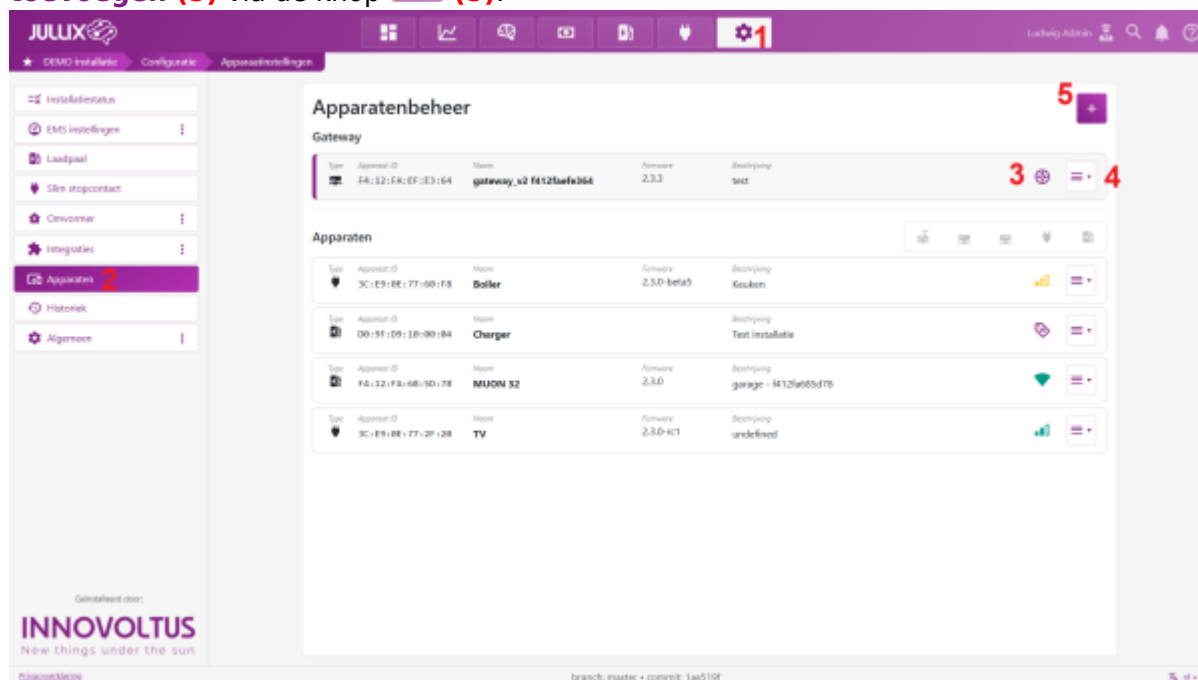

INNOVOLTUS

New things under the sun

Apparaten

Inhoudsopgave

Apparaten 3

Apparaten

Via de  **Configuratie (1)** van de installatie, onder de sectie  **Apparaten (2)** vind je de lijst van apparaten die deel uitmaken van je Jullix energieregeling.

De **Gateway (3)** is het hart van de energieregeling en is verbonden met het internet. Alle apparaten zijn verbonden met deze Jullix. Via de menu op menu **(4)** achter elk apparaat kan je de details opvragen, de firmware update, de naam van het apparaat wijzigen,...

Als je nieuwe apparaten hebt gekoppeld aan je Jullix (Gateway) dan moet je die hier ook **claimen en toevoegen (5)** via de knop  **(5)**.

De verschillende apparaten worden hier weergegeven. Je herkent het type apparaat aan het icoontje dat gebruikt wordt. Naast het type vind je het ID van het apparaat, daarnaast de naam die je hebt ingegeven. Verder zie je de status van het apparaat: Online, Offline of Online via GW.