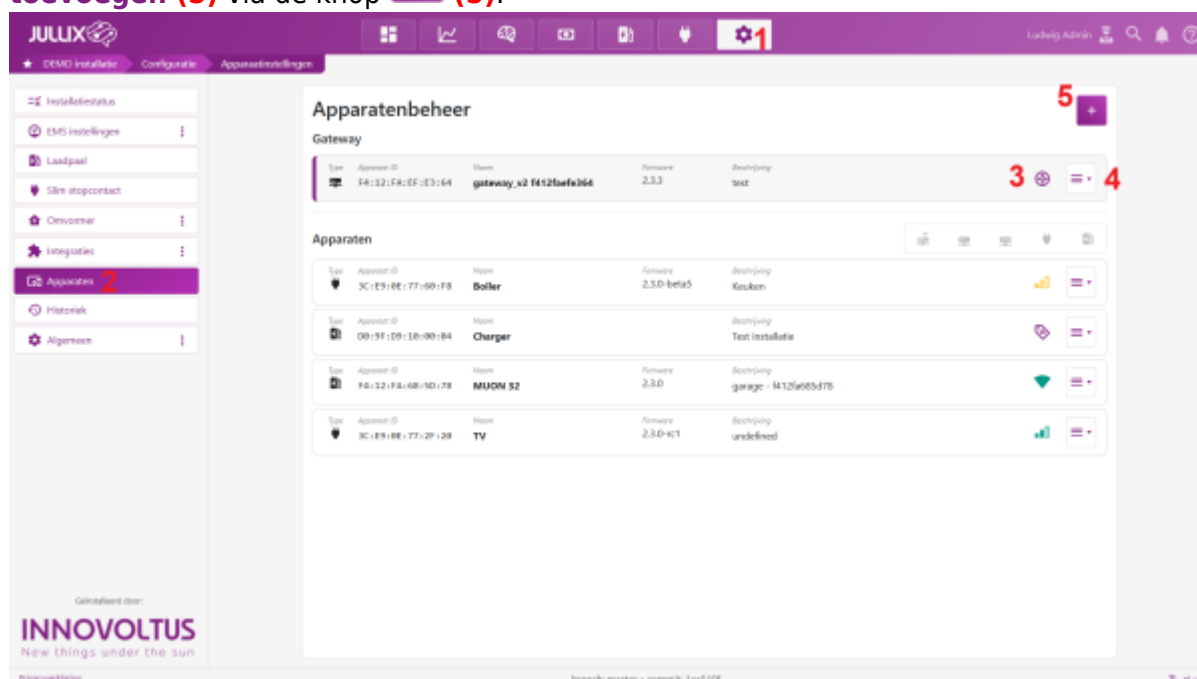

INNOVOLTUS

New things under the sun

Apparaten

Inhoudsopgave

Apparaten	3
Instellingen	3

Apparaten

Instellingen

Op de  **Configuratiepagina (1)** van de installatie, onder de sectie  **Apparaten (2)** vind je de lijst van apparaten die deel uitmaken van je Jullix energieregeling.

De **Gateway (3)** is het hart van de energieregeling en is verbonden met het internet. Alle apparaten zijn verbonden met deze Jullix. Via de menu op menu **(4)** achter elk apparaat kan je de details opvragen of de naam van het apparaat wijzigen.

Als je nieuwe apparaten hebt gekoppeld aan je Jullix (Gateway) dan moet je die hier ook **claimen en toevoegen (5)** via de knop  **(5)**.

De verschillende apparaten worden hier weergegeven. Je herkent het type apparaat aan het icoontje dat gebruikt wordt. Naast het type vind je het ID van het apparaat, daarnaast de naam die je hebt ingegeven. Verder zie je de status van het apparaat: Online, Offline of Online via GW.