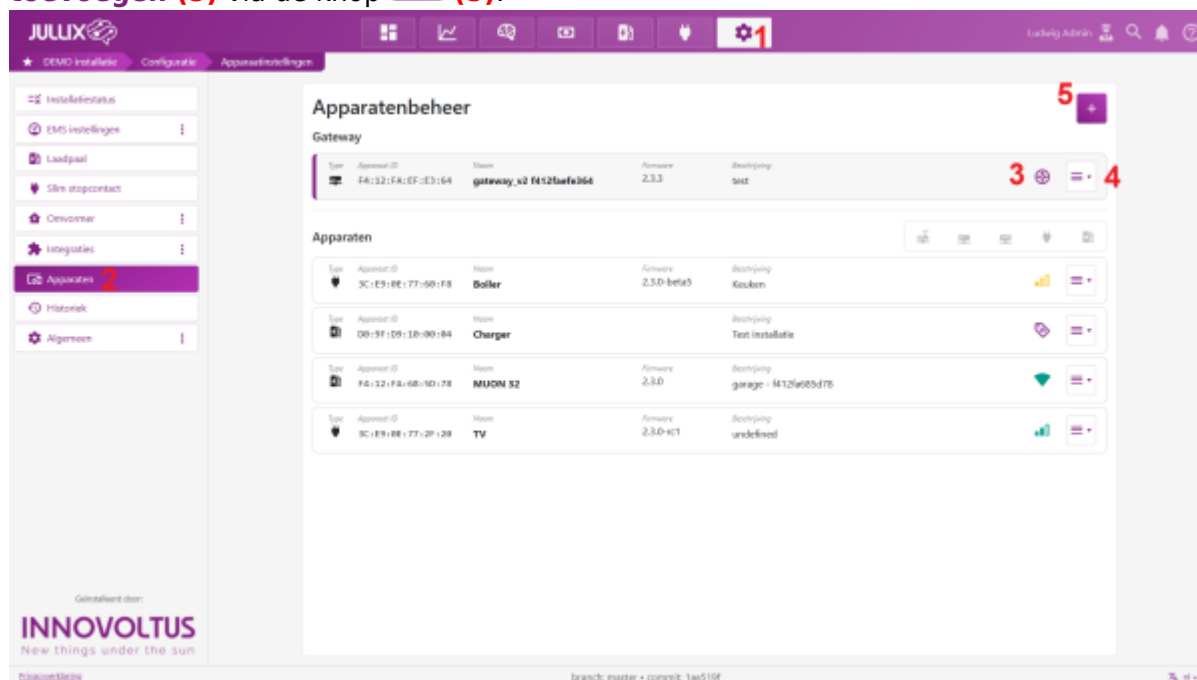

INNOVOLTUS

New things under the sun

Apparaten

Inhoudsopgave

Apparaten	3
Instellingen	3

Apparaten

Instellingen

Op de  **Configuratiepagina (1)** van de installatie, onder de sectie  **Apparaten (2)** vind je de lijst van apparaten die deel uitmaken van je Jullix energieregeling.

De **Gateway (3)** is het hart van de energieregeling en is verbonden met het internet. Alle apparaten zijn verbonden met deze Jullix. Via de menu op menu **(4)** achter elk apparaat kan je de details opvragen of de naam van het apparaat wijzigen.

Als je nieuwe apparaten hebt gekoppeld aan je Jullix (Gateway) dan moet je die hier ook **claimen en toevoegen (5)** via de knop  **(5)**.

De verschillende apparaten worden hier weergegeven. Je herkent het type apparaat aan het icoontje dat gebruikt wordt. Naast het type vind je het ID van het apparaat, daarnaast de naam die je hebt ingegeven. Verder zie je de status van het apparaat: Online, Offline of Online via GW.