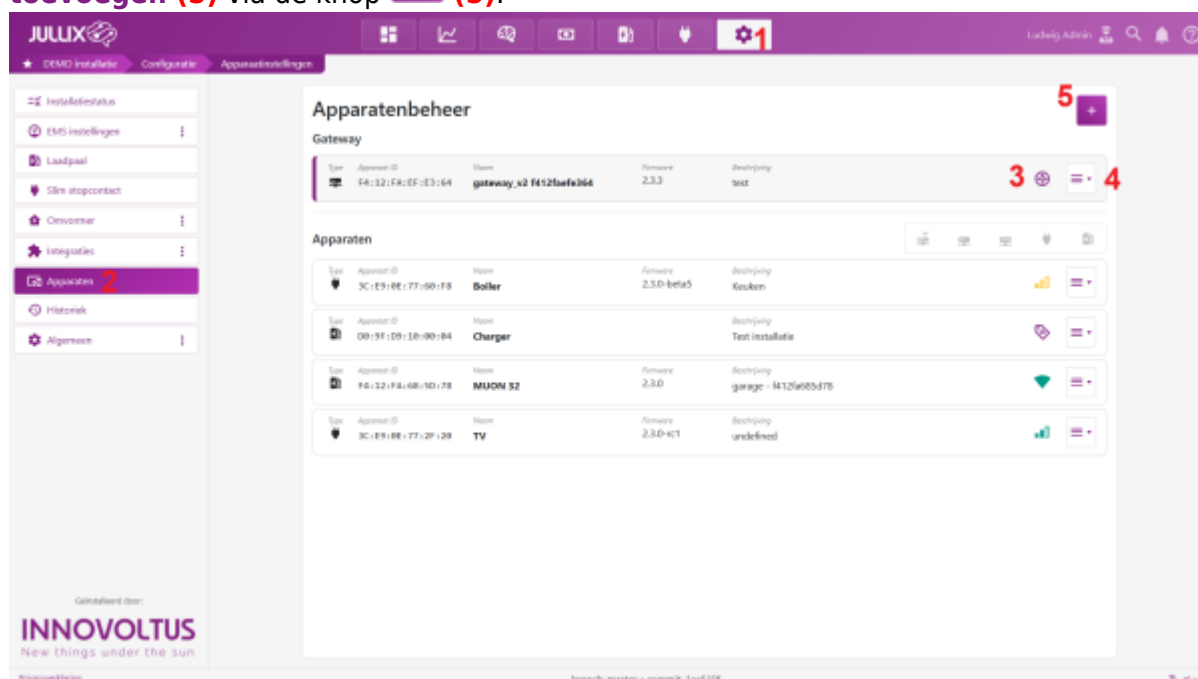

INNOVOLTUS

New things under the sun

Apparaten

Inhoudsopgave

Apparaten	3
Instellingen	3

Apparaten

Instellingen

Op de  **Configuratiepagina (1)** van de installatie, onder de sectie  **Apparaten (2)** vind je de lijst van toegevoegde apparaten die deel uitmaken van je Jullix energieregeling. De **Gateway (3)** is het hart van de energieregeling en is verbonden met het internet. Alle apparaten zijn verbonden met deze Jullix. Via de menu op menu **(4)** achter elk apparaat kan je de details opvragen of de naam van het apparaat wijzigen.

Als je nieuwe apparaten hebt gekoppeld aan je Jullix (Gateway) dan moet je die hier ook **claimen en toevoegen (5)** via de knop  **(5)**.

De verschillende apparaten worden hier weergegeven. Je herkent het type apparaat aan het icoontje dat gebruikt wordt. Naast het type vind je het ID van het apparaat, daarnaast de naam die je hebt ingegeven. Verder zie je de status van het apparaat: Online, Offline of Online via GW.