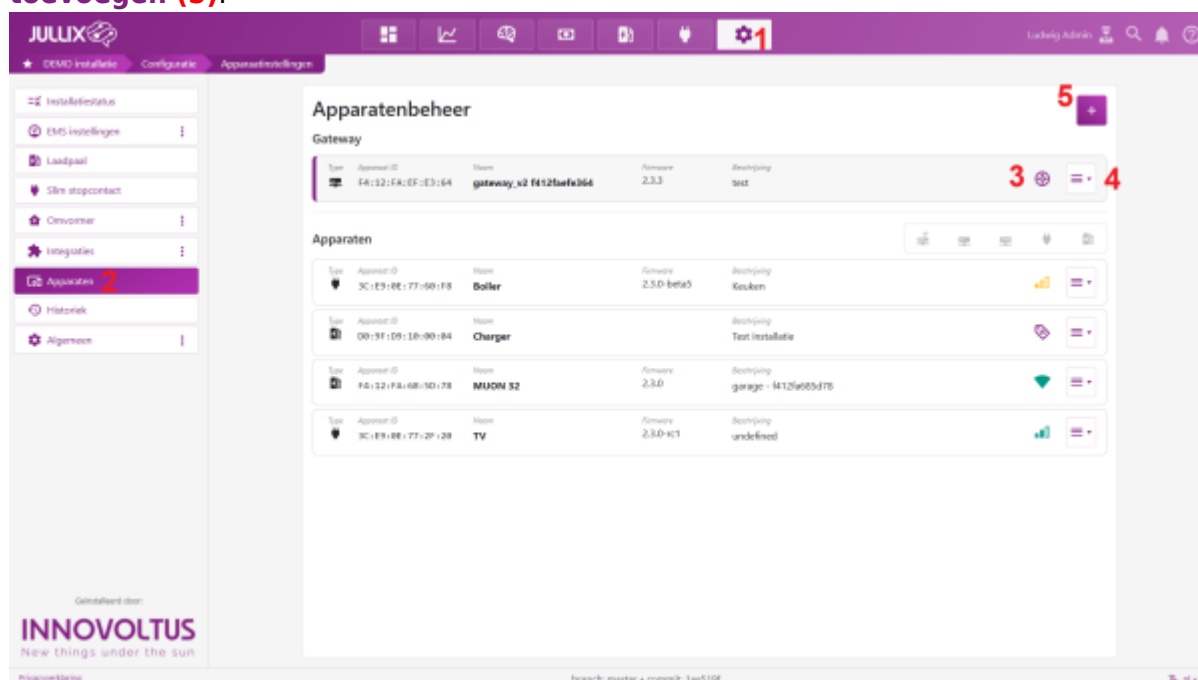

INNOVOLTUS

New things under the sun

Apparaten

Inhoudsopgave

Apparaten	3
Instellingen	3

Apparaten

Instellingen

Op de  **Configuratiepagina (1)** van de installatie, onder de sectie  **Apparaten (2)** vind je de lijst van toegevoegde apparaten die deel uitmaken van je Jullix energieregeling. De **Gateway (3)** is het hart van de energieregeling en is verbonden met het internet. Alle apparaten zijn verbonden met deze Jullix. Via de menu op menu **(4)** achter elk apparaat kan je de details opvragen of de naam van het apparaat wijzigen.

Als je nieuwe apparaten hebt gekoppeld aan je Jullix (Gateway) dan moet je die hier ook **claimen en toevoegen (5)**.

De verschillende apparaten worden hier weergegeven. Je herkent het type apparaat aan het icoontje dat gebruikt wordt. Naast het type vind je het ID van het apparaat, daarnaast de naam die je hebt ingegeven. Verder zie je de status van het apparaat: Online, Offline of Online via GW.