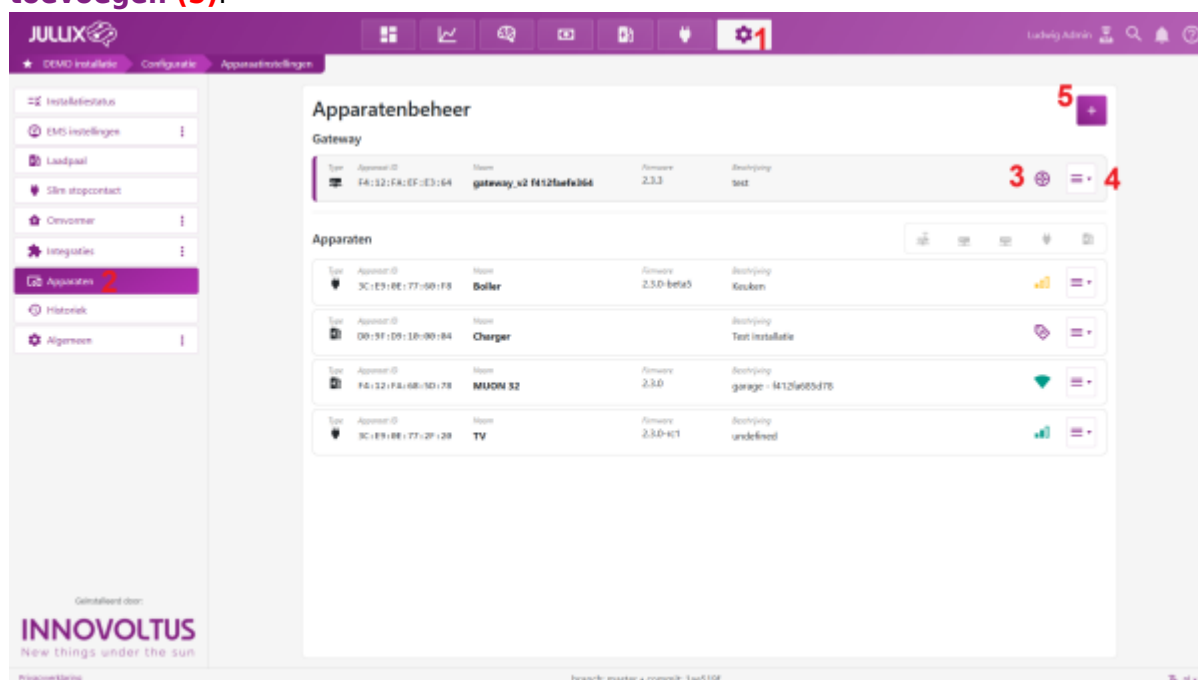

Apparaten

Instellingen

Op de **Configuratiepagina (1)** van de installatie, onder de sectie **Apparaten (2)** vind je de lijst van toegevoegde apparaten die deel uitmaken van je Jullix energieregeling. De **Gateway (3)** is het hart van de energieregeling en is verbonden met het internet. Alle apparaten zijn verbonden met deze Jullix. Via de menu op menu **(4)** achter elk apparaat kan je de details opvragen of de naam van het apparaat wijzigen.

Als je nieuwe apparaten hebt gekoppeld aan je Jullix (Gateway) dan moet je die hier ook **claimen en toevoegen (5)**.

De verschillende apparaten worden hier weergegeven. Je herkent het type apparaat aan het icoontje dat gebruikt wordt. Naast het type vind je het ID van het apparaat, daarnaast de naam die je hebt ingegeven. Verder zie je de status van het apparaat: Online, Offline of Online via GW.