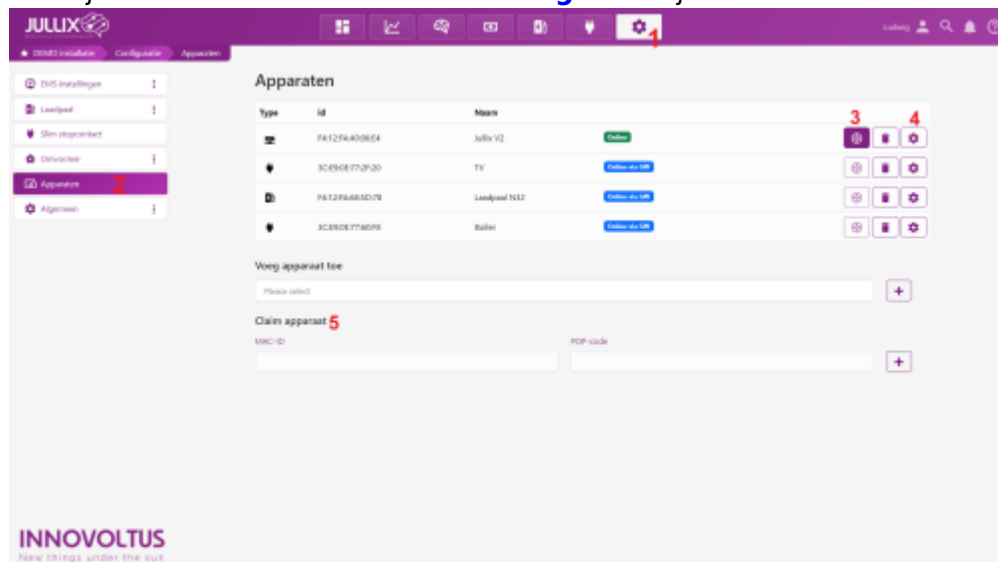

Via de configuratiepagina  (1) van de installatie vind je bij **Apparaten** (2) de apparaten die deeltmaken van je Jullix energieregeling. Als je nieuwe apparaten hebt gekoppeld aan je Jullix dan moet je die hier ook **claimen en toevoegen** aan je installatie.