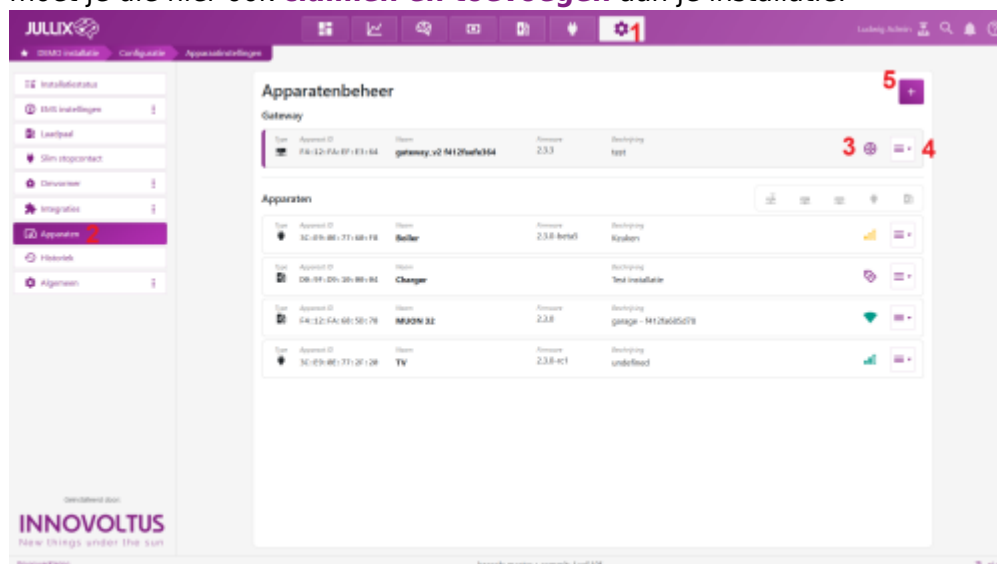

INNOVOLTUS

New things under the sun

Apparaten

Inhoudsopgave

Apparaten	3
Instellingen	3

Apparaten

Instellingen

Via de configuratiepagina  (1) van de installatie vind je bij **Apparaten** (2) de apparaten die deeltmaken van je Jullix energieregeling. Als je nieuwe apparaten hebt gekoppeld aan je Jullix dan moet je die hier ook **claimen en toevoegen** aan je installatie.

De verschillende apparaten worden hier weergegeven, je herkent het type apparaat aan het icoontje dat gebruikt wordt. Naast het type vind je de ID van het apparaat, daarnaast de naam die je hebt ingegeven. Verder zie je de status van het apparaat: Online, Offline of Online via GW. Via de config-knopsettings achter elk apparaat kan je de naam van het apparaat wijzigen mocht je dat willen.