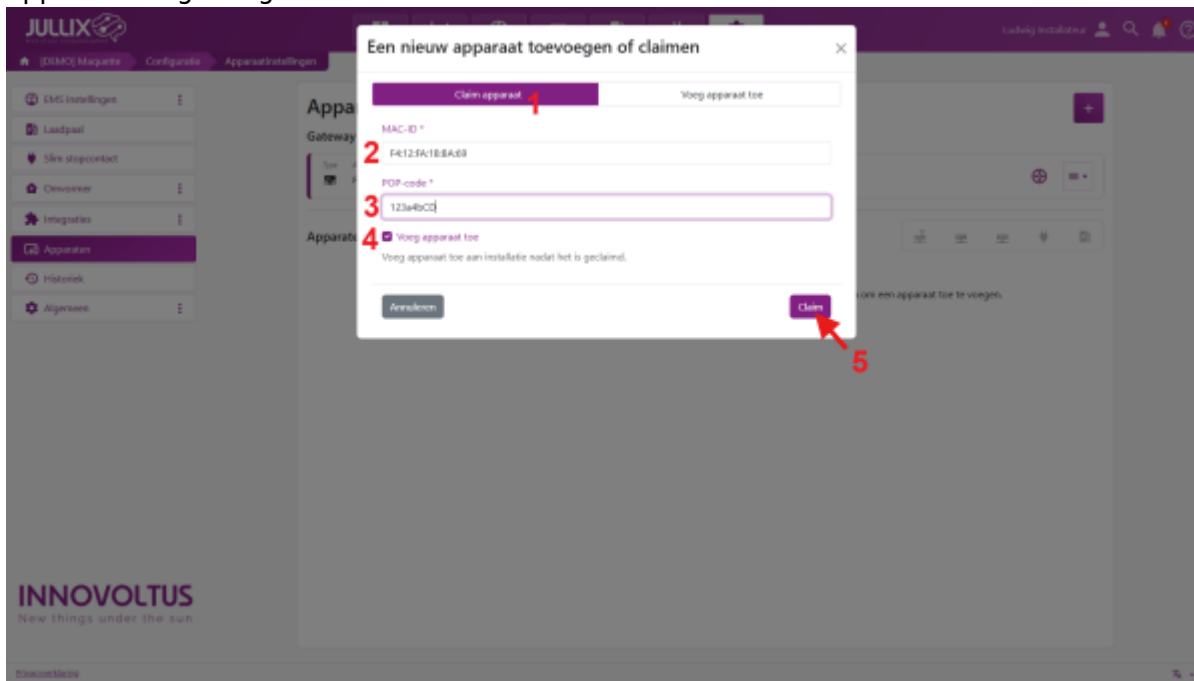

INNOVOLTUS

New things under the sun

Brain of your energy management

Apparaten claimen en toevoegen

Inhoudsopgave

Apparaten claimen en toevoegen 3

Apparaten claimen en toevoegen

Nadat je op 'Apparaat toevoegen/claimen'  hebt gedrukt. Kies je in het popup venster **Claim apparaat (1)**. Bij *MAC-id (2)* geef je het MAC in, bij **POP-code (3)** de 'POP'-code in die je terug vindt op de sticker. Je vinkt '**Voeg apparaat toe (4)**' aan. Met een druk op de **Claim (5)** worden MAC en POP gecontroleerd en als die overeenkomen wordt het apparaat toegevoegd.

Je ziet het nieuwe apparaat in de apparaatlijst verschijnen.