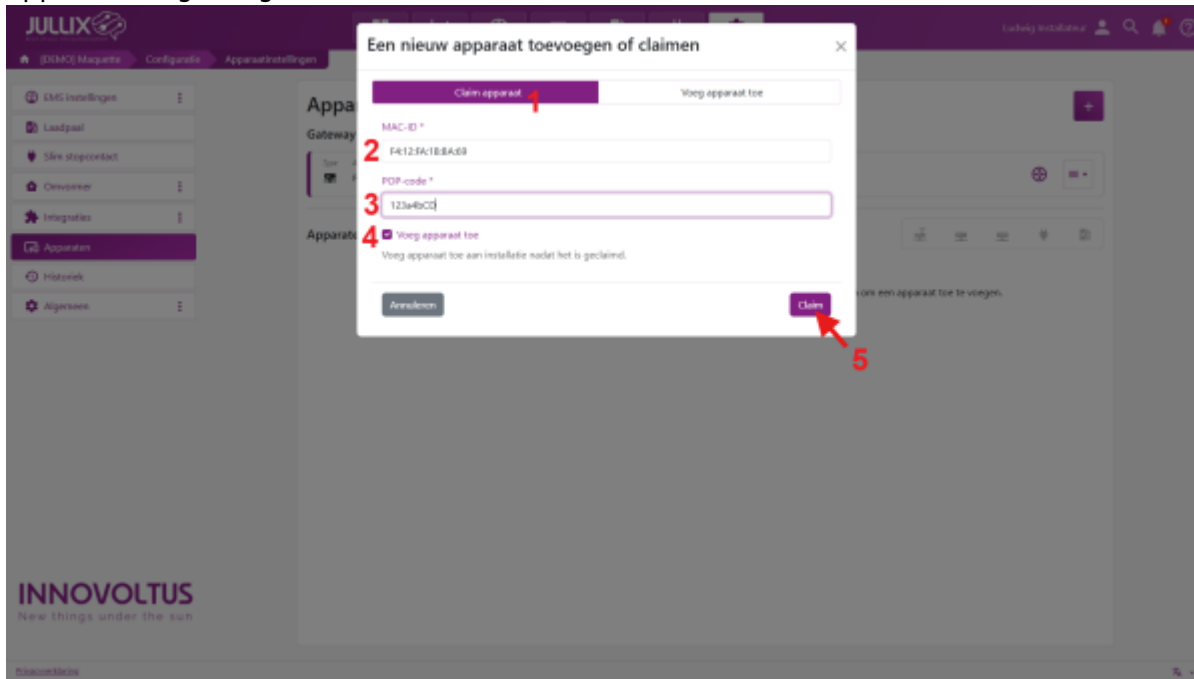

INNOVOLTUS

New things under the sun

Apparaten claimen en toevoegen

Inhoudsopgave

Apparaten claimen en toevoegen 3

Apparaten claimen en toevoegen

Nadat je op 'Apparaat toevoegen/claimen'  hebt gedrukt. Kies je in het popup venster **Claim apparaat (1)**. Bij *MAC-id (2)* geef je het MAC in, bij **POP-code (3)** de 'POP'-code in die je terug vindt op de sticker. Je vinkt '**Voeg apparaat toe (4)**' aan. Met een druk op de **Claim (5)** worden MAC en POP gecontroleerd en als die overeenkomen wordt het apparaat toegevoegd.

Je ziet het nieuwe apparaat in de apparaatlijst verschijnen.