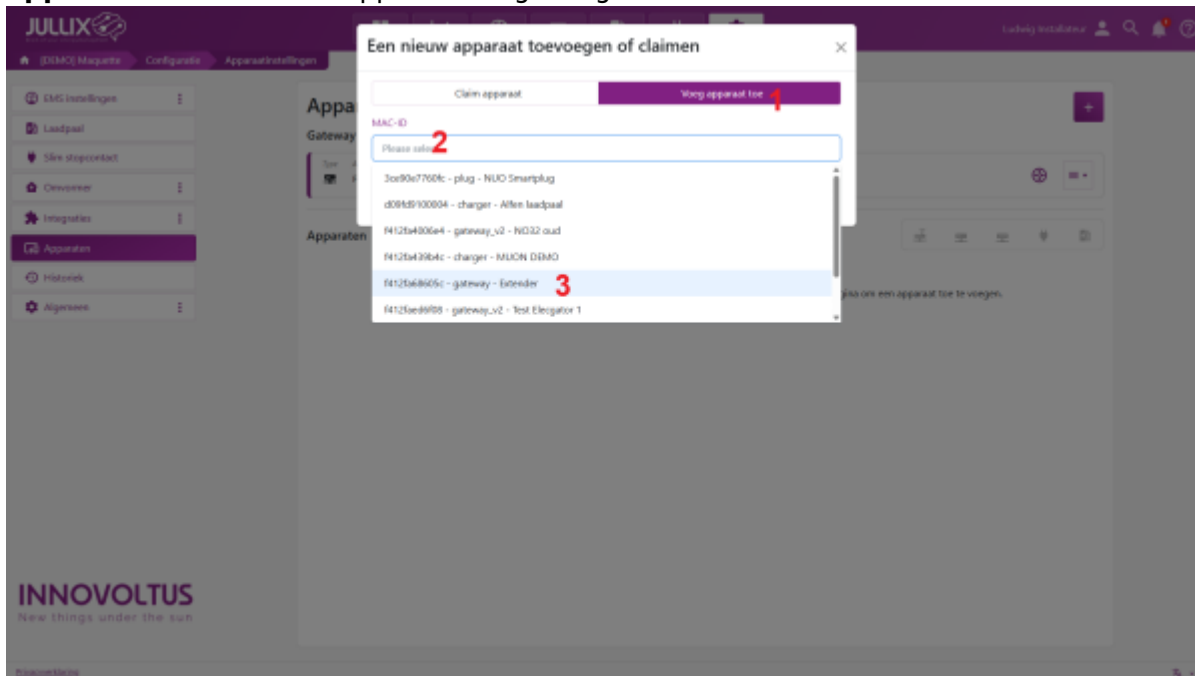

INNOVOLTUS

New things under the sun

Apparaat toevoegen

Inhoudsopgave

Apparaat toevoegen 3

Apparaat toevoegen

Als je het apparaat al geclaimd hebt, maar het is nog niet toegevoegd aan de installatie, kies je in het popup venster **Voeg apparaat toe** (1) nadat je op 'Apparaat toevoegen/claimen'  hebt gedrukt. Bij **MAC-ID** (2) kies je het apparaat aan de hand van het **identificatie** (3). Met een druk op **Voeg apparaat toe** wordt het apparaat toegevoegd.

Je ziet het nieuwe apparaat in de apparaatlijst verschijnen.

Als je het apparaat al geclaimd hebt, maar het is nog niet toegevoegd aan de installatie, dan kan je het apparaat terugvinden in de sectie **Voeg apparaat toe**. Je klikt in het invoegvak (1), in de lijst selecteer (2) je vervolgens het apparaat, door te klikken op het plusteken (3) wordt het apparaat toegevoegd aan de installatie.