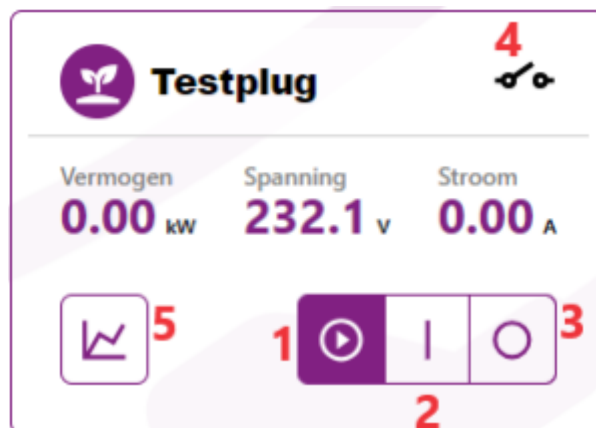

INNOVOLTUS

New things under the sun

Brain of your energy management

usage

Inhoudsopgave

Eco mode 3

Eco mode

Wanneer het slimme stopcontact in eco-mode staat wordt stopcontact pas ingeschakeld wanneer er voldoende energie overschot is. Als er onvoldoende overschot is schakeld het stopcontact terug uit.

Je kan het stopcontact ook altijd geforceerd in(2) of uit(3) te schakelen. Via de play-knop(1) schakel de eco-mode terug in.

Aan het contact(4) kan je zien of het slim stopcontact is ingeschakeld. In linkerhoek zie je in welke modus het stopcontact staat. Als je op de stat-knop(5) klikt krijg je de grafiek van het stopcontact te zien.