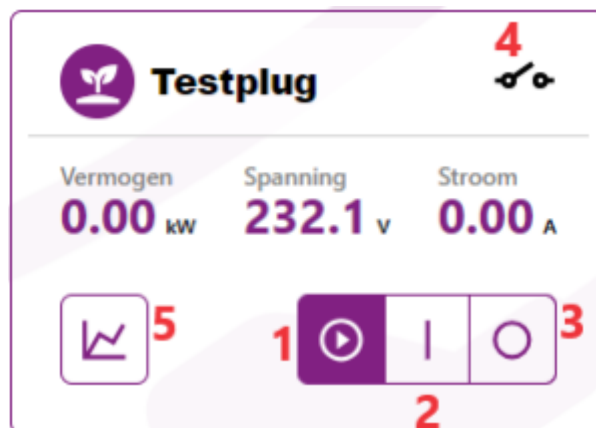

INNOVOLTUS

New things under the sun

usage

Inhoudsopgave

Eco mode 3

Eco mode

Wanneer het slimme stopcontact in eco-mode staat wordt stopcontact pas ingeschakeld wanneer er voldoende energie overschot is. Als er onvoldoende overschot is schakeld het stopcontact terug uit.

Je kan het stopcontact ook altijd geforceerd in(2) of uit(3) te schakelen. Via de play-knop(1) schakel de eco-mode terug in.

Aan het contact(4) kan je zien of het slim stopcontact is ingeschakeld. In linkerhoek zie je in welke modus het stopcontact staat. Als je op de stat-knop(5) klikt krijg je de grafiek van het stopcontact te zien.