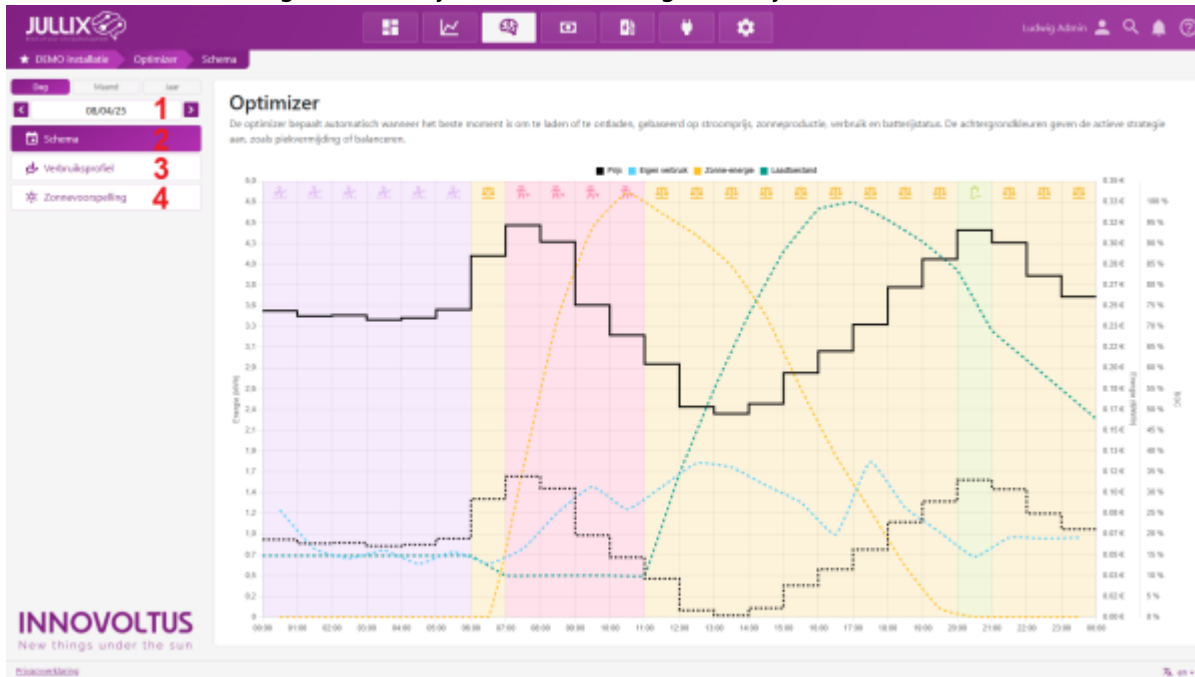

INNOVOLTUS

New things under the sun

Optimizer

Inhoudsopgave

Optimizer 3

Optimizer

Op het portaal kan je via de **Optimizer** knop  de Jullix energiekost optimizer monitoren. Je komt op de **Optimizer**-pagina terecht.

Via de kalender-navigatie **1** kan je ook andere dagen bekijken.

Bij **Schema (2)** zie je wat het Jullix EMS de komende 24 uur zal doen.

In het **Verbruikprofiel (3)** zie je het verbruikprofiel waarmee de Jullix Optimizer rekening houdt.

Bij **Zonnevoorspelling (4)** zie je voorspelling van de opbrengst van je zonnepanelen.