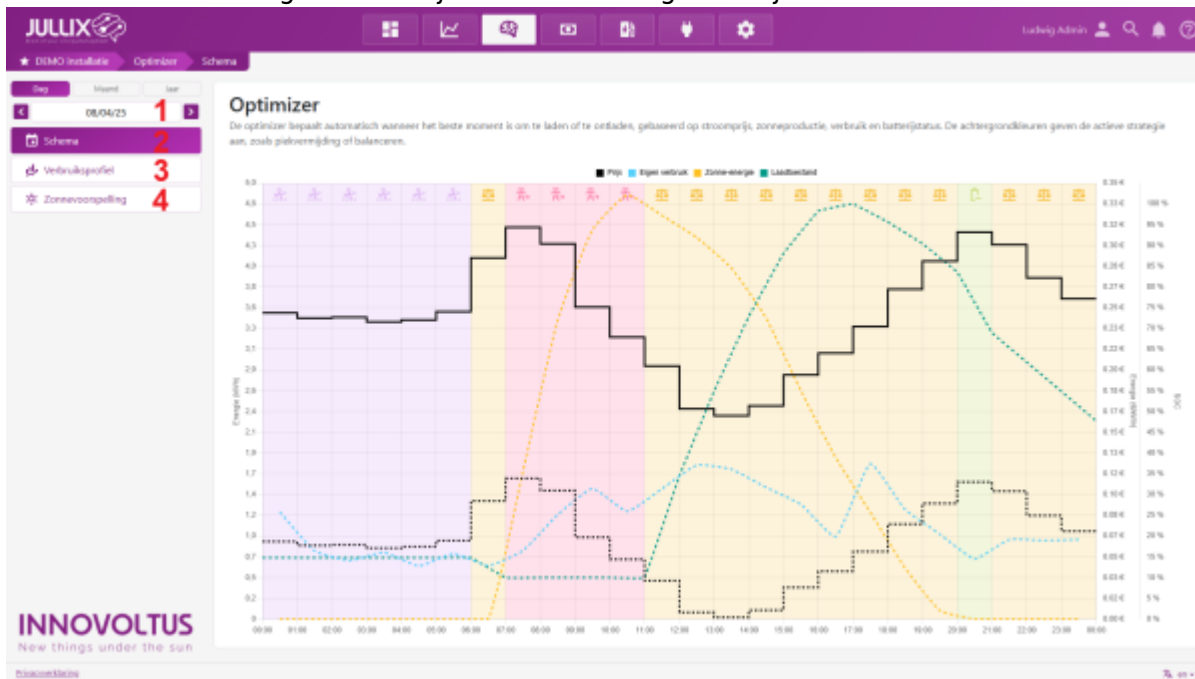

# INNOVOLTUS

New things under the sun

Brain of your energy management

Optimizer

# Inhoudsopgave

**Optimizer** ..... 3

# Optimizer

Op het portaal kan je via de **Optimizer** knop  de Jullix energiekost optimizer monitoren. Je komt op de **Optimizer**-pagina terecht.

Via de kalender-navigatie **1** kan je ook andere dagen bekijken.

Bij **Schema (2)** zie je wat het Jullix EMS de komende 24 uur zal doen.

In het **Verbruikprofiel (3)** zie je het verbruikprofiel waarmee de Jullix Optimizer rekening houdt.

Bij **Zonnevoorspelling (4)** zie je voorspelling van de opbrengst van je zonnepanelen.