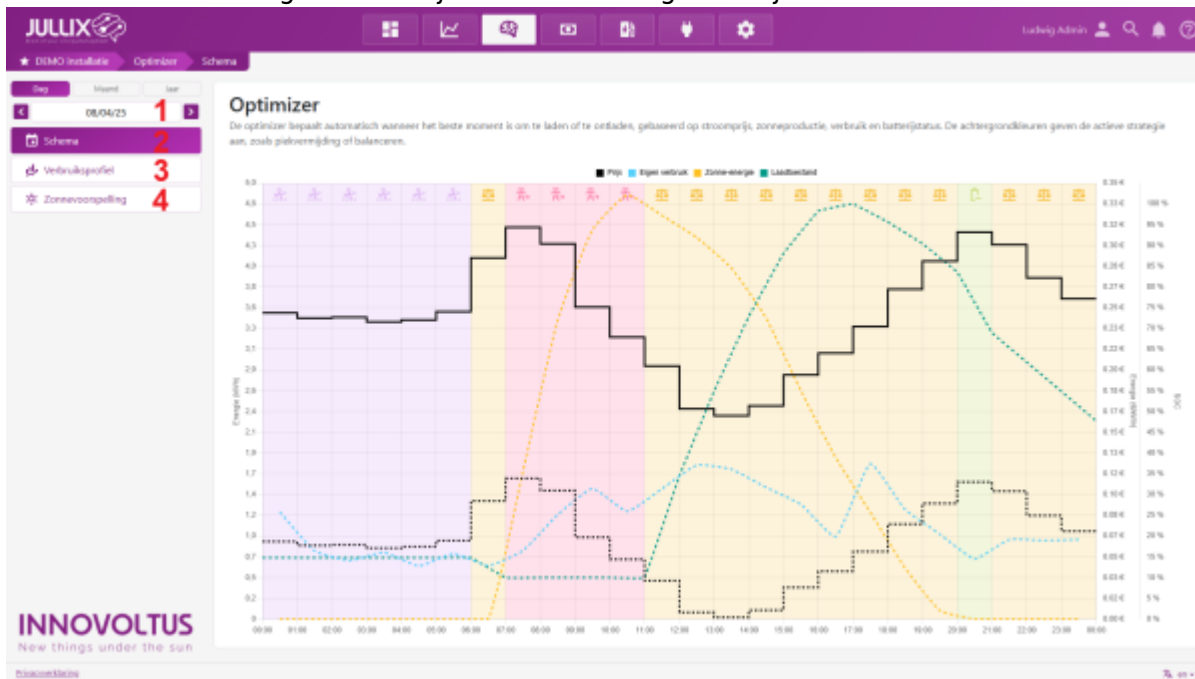

INNOVOLTUS

New things under the sun

Brain of your energy management

Optimizer

Inhoudsopgave

Optimizer monitor 3

Optimizer monitor

Op het portaal kan je via de **Optimizer** knop  de Jullix energiekost optimizer monitoren. Je komt op de **Optimizer**-pagina terecht.

Via de kalender-navigatie **1** kan je ook andere dagen bekijken.

Bij **Schema (2)** zie je wat het Jullix EMS de komende 24 uur zal doen.

In het **Verbruikprofiel (3)** zie je het verbruikprofiel waarmee de Jullix Optimizer rekening houdt.

Bij **Zonnevoorspelling (4)** zie je voorspelling van de opbrengst van je zonnepanelen.