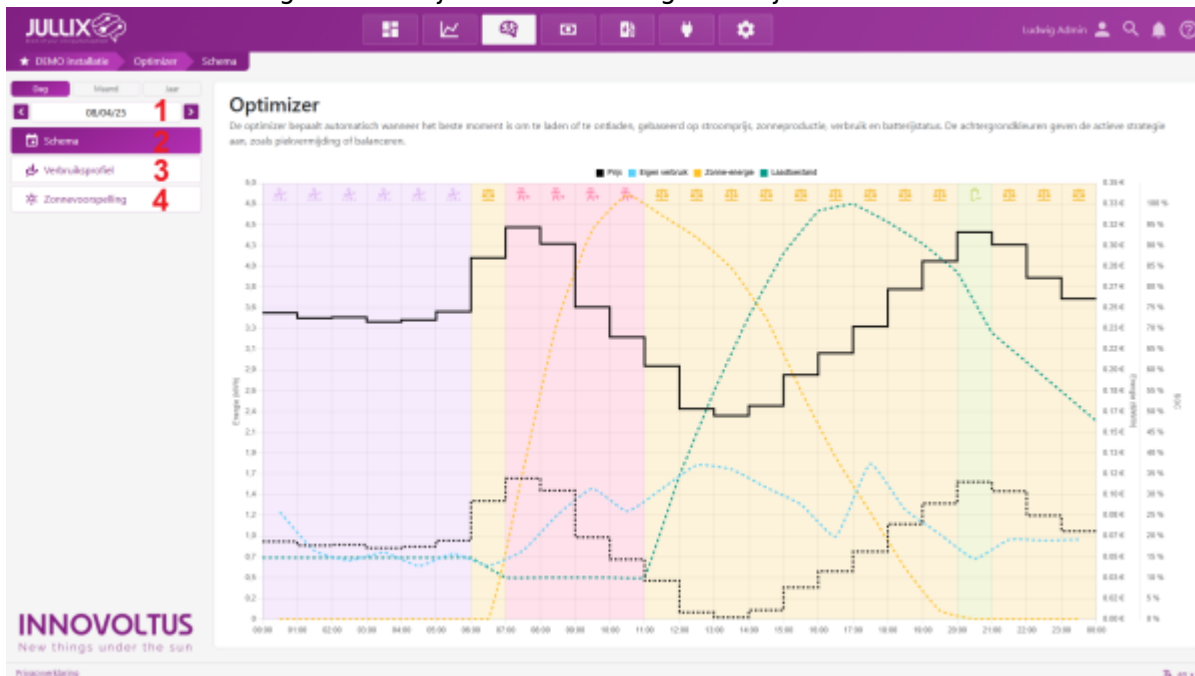

INNOVOLTUS

New things under the sun

Optimizer

Inhoudsopgave

Optimizer monitor 3

Optimizer monitor

Op het portaal kan je via de **Optimizer** knop  de Jullix energiekost optimizer monitoren. Je komt op de **Optimizer**-pagina terecht.

Via de kalender-navigatie **1** kan je ook andere dagen bekijken.

Bij **Schema (2)** zie je wat het Jullix EMS de komende 24 uur zal doen.

In het **Verbruikprofiel (3)** zie je het verbruikprofiel waarmee de Jullix Optimizer rekening houdt.

Bij **Zonnevoorspelling (4)** zie je voorspelling van de opbrengst van je zonnepanelen.