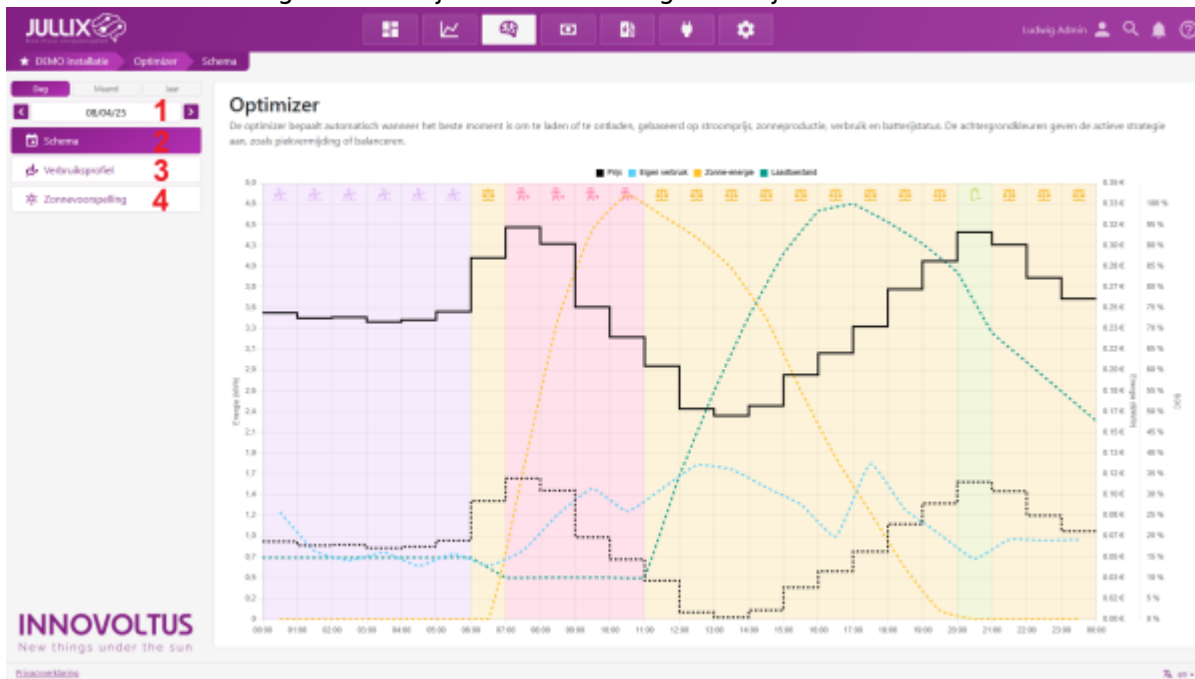

INNOVOLTUS

New things under the sun

Optimizer

Inhoudsopgave

Optimizer monitor 3

Optimizer monitor

Op het portaal kan je via de **Optimizer** knop  de Jullix energiekost optimizer monitoren. Je komt op de **Optimizer**-pagina terecht.

Via de kalender navigatie **1** kan je ook andere dagen bekijken.

Bij **Schema (2)** zie je wat het Jullix EMS zal doen de komende 24 uur.

In het **Verbruikprofiel (3)** zie je het verbruikprofiel waar de Jullix Optimizer rekening mee zal houden.

Bij **Zonnevoorspelling (4)** zie je voorspelling van de opbrengst van de zonnepanelen van de installatie.