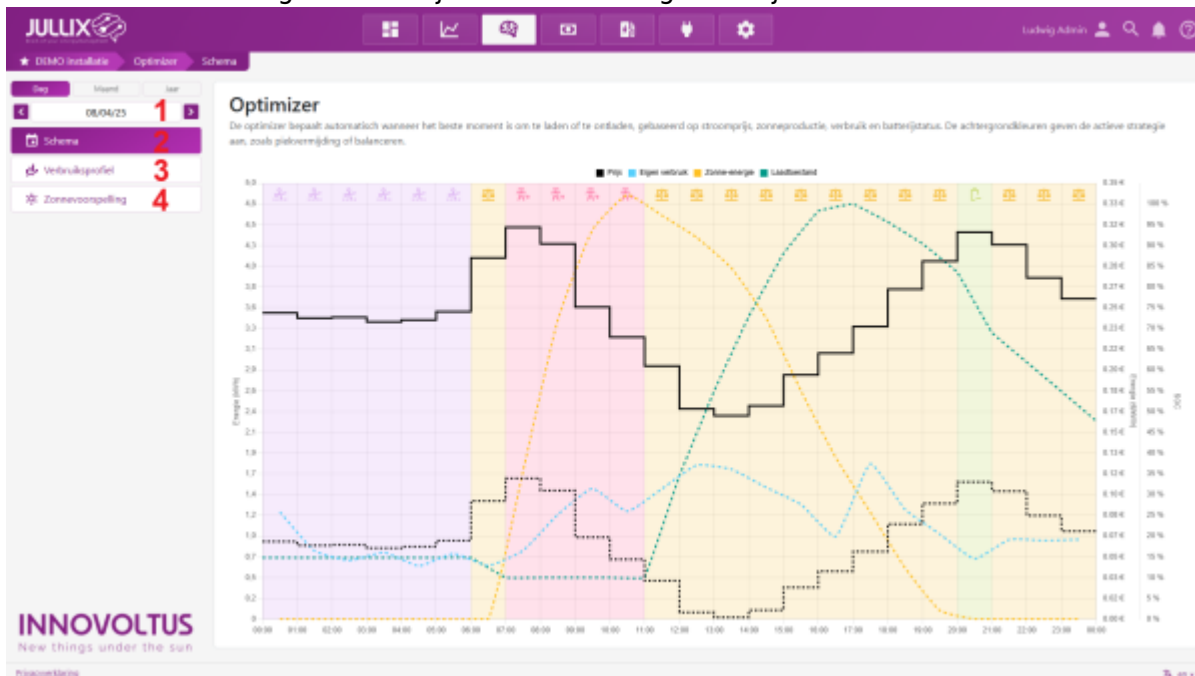

# INNOVOLTUS

New things under the sun

Optimizer

# Inhoudsopgave

**Optimizer monitor** ..... 3

# Optimizer monitor

Op het portaal kan je via de **Optimizer** knop  de Jullix energiekost optimizer monitoren. Je komt op de **Optimizer**-pagina terecht.

Via de kalender navigatie **1** kan je ook andere dagen bekijken.

Bij **Schema (2)** zie je wat het Jullix EMS zal doen de komende 24 uur.

In het **Verbruikprofiel (3)** zie je het verbruikprofiel waar de Jullix Optimizer rekening mee zal houden.

Bij **Zonnevoorspelling (4)** zie je voorspelling van de opbrengst van de zonnepanelen van de installatie.