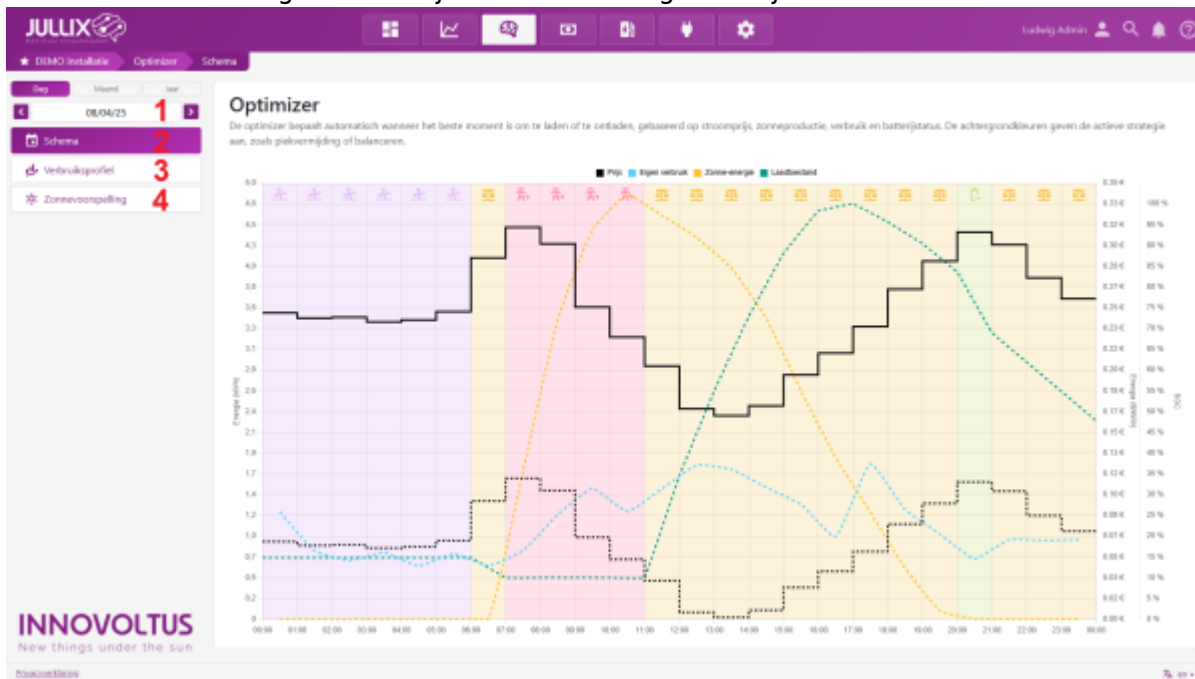

INNOVOLTUS

New things under the sun

Brain of your energy management

Optimizer

Inhoudsopgave

Optimizer monitor 3

Optimizer monitor

Op het portaal kan je via de **Optimizer** knop  de Jullix energiekost optimizer monitoren. Je komt op de **Optimizer**-pagina terecht.

Via de kalender navigatie **1** kan je ook andere dagen bekijken.

Bij **Schema (2)** zie je wat het Jullix EMS zal doen de komende 24 uur.

In het **Verbruikprofiel (3)** zie je het verbruikprofiel waar de Jullix Optimizer rekening mee zal houden.

Bij **Zonnevoorspelling (4)** zie je zonnevoorspellingen van de installatie.