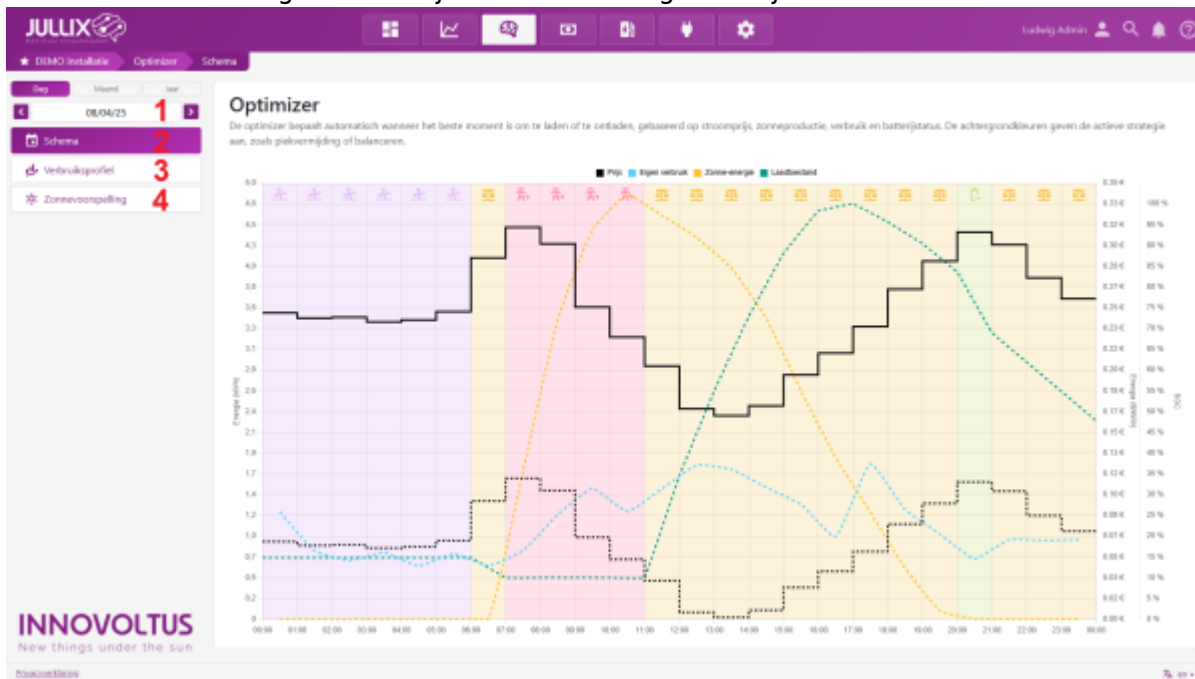

INNOVOLTUS

New things under the sun

Optimizer

Inhoudsopgave

Optimizer monitor 3

Optimizer monitor

Op het portaal kan je via de **Optimizer** knop  de Jullix energiekost optimizer monitoren. Je komt op de **Optimizer**-pagina terecht.

Via de kalender navigatie **1** kan je ook andere dagen bekijken.

Bij **Schema (2)** zie je wat het Jullix EMS zal doen de komende 24 uur.

In het **Verbruikprofiel (3)** zie je het verbruikprofiel waar de Jullix Optimizer rekening mee zal houden.

Bij **Zonnevoorspelling (4)** zie je zonnevoorspellingen van de installatie.