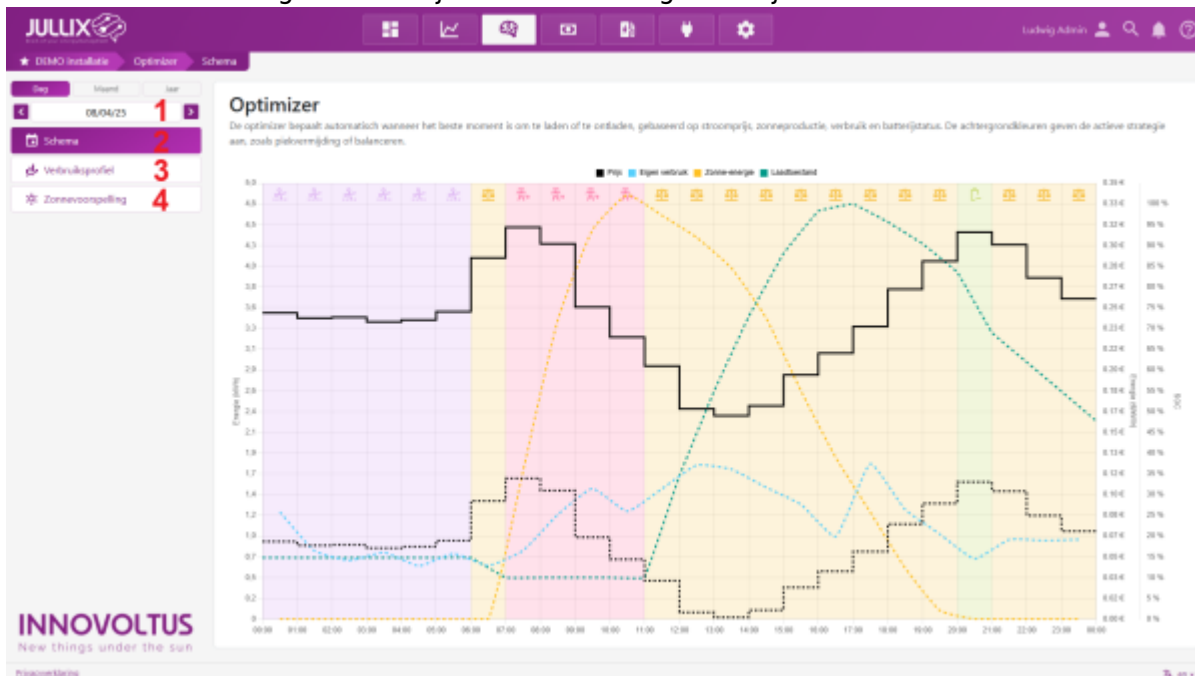

INNOVOLTUS

New things under the sun

Optimizer

Inhoudsopgave

Optimizer monitor 3

Optimizer monitor

Op het portaal kan je via de **Optimizer** knop  de Jullix energiekost optimizer monitoren. Je komt op de **Optimizer**-pagina terecht.

Via de kalender navigatie **1** kan je ook andere dagen bekijken.

Bij **Schema (2)** zie je wat het Jullix EMS zal doen de komende 24 uur.

In het **Verbruikprofiel (3)** zie je het verbruikprofiel waar de Jullix Optimizer rekening mee zal houden.

Bij **Zonnevoorspelling (4)** zie je zonnevoorspellingen van de installatie.