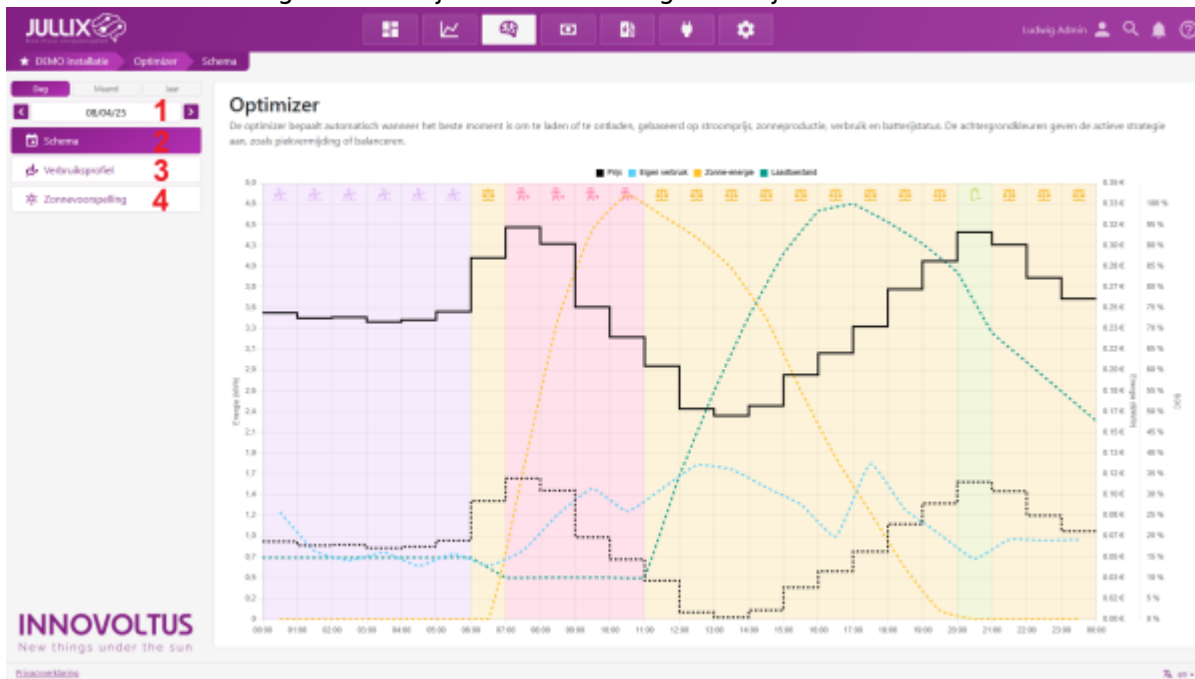

# INNOVOLTUS

New things under the sun

Brain of your energy management

Optimizer

# Inhoudsopgave

**Optimizer monitor** ..... 3

# Optimizer monitor

Op het portaal kan je via de **Optimizer** knop  de Jullix energiekost optimizer monitoren. Je komt op de **Optimizer**-pagina terecht.

Via de kalender navigatie **1** kan je ook andere dagen bekijken.

Bij **Schema (2)** zie je wat het Jullix EMS zal doen de komende 24 uur.

In het **Overzicht (3)** zie je het resultaat van de Optimizer.

Bij **Details (4)** zie je voorspellingen van de installatie.