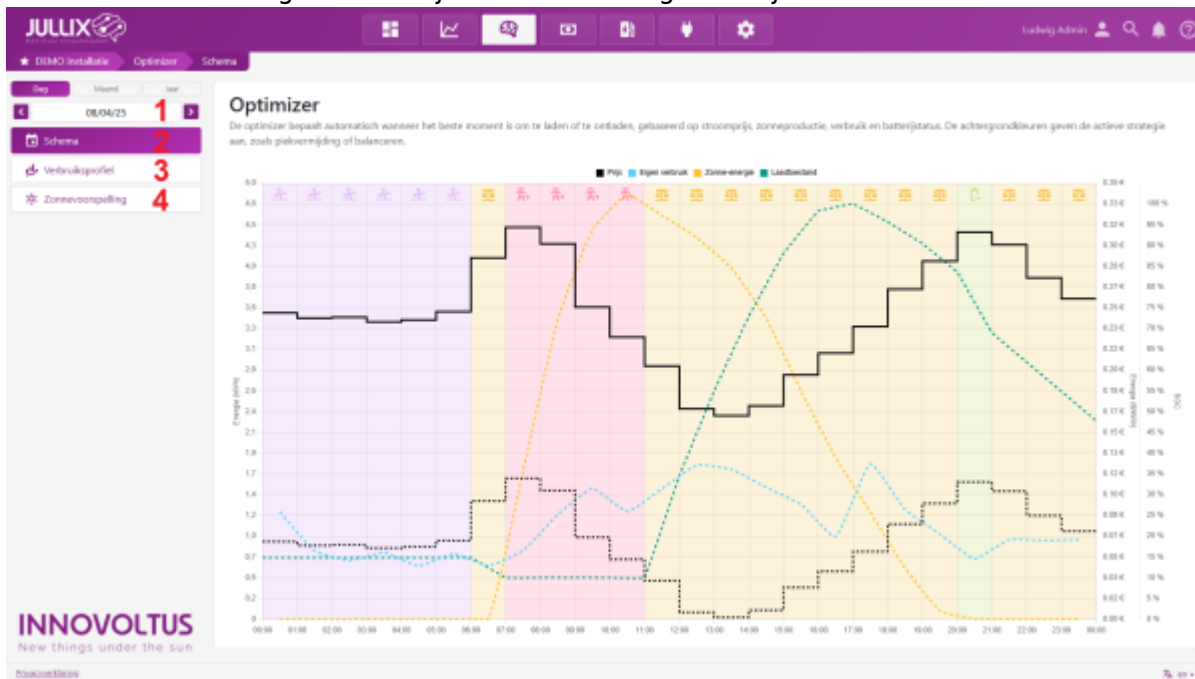

# INNOVOLTUS

New things under the sun

Optimizer

# Inhoudsopgave

**Optimizer monitor** ..... 3

# Optimizer monitor

Op het portaal kan je via de **Optimizer** knop  de Jullix energiekost optimizer monitoren. Je komt op de **Optimizer**-pagina terecht.

Via de kalender navigatie **1** kan je ook andere dagen bekijken.

Bij **Schema (2)** zie je wat het Jullix EMS zal doen de komende 24 uur.

In het **Overzicht (3)** zie je het resultaat van de Optimizer.

Bij **Details (4)** zie je voorspellingen van de installatie.