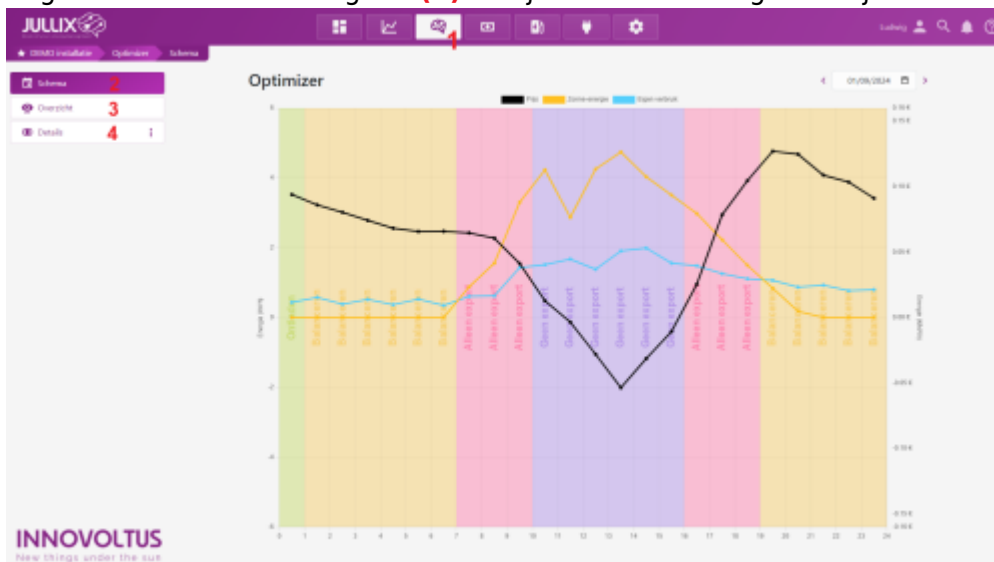

INNOVOLTUS

New things under the sun

Optimizer

Inhoudsopgave

Monitor 3

Monitor

Op het portaal kan je via de **Optimizer** knop  **1** de Jullix energiekost optimizer monitoren. Je komt op de **Optimizer**-pagina terecht.

In deze grafiek zie je de vermogens van de verschillende componenten van de installatie doorheen de dag. Via de kalender navigatie **(2)** kan je ook andere dagen bekijken.

Bij **Schema (2)** zie je wat het Jullix EMS zal doen de komende 24 uur.

In het **Overzicht (3)** zie je het resultaat van de Optimizer.

Bij **Details (4)** zie je voorspellingen van de installatie.