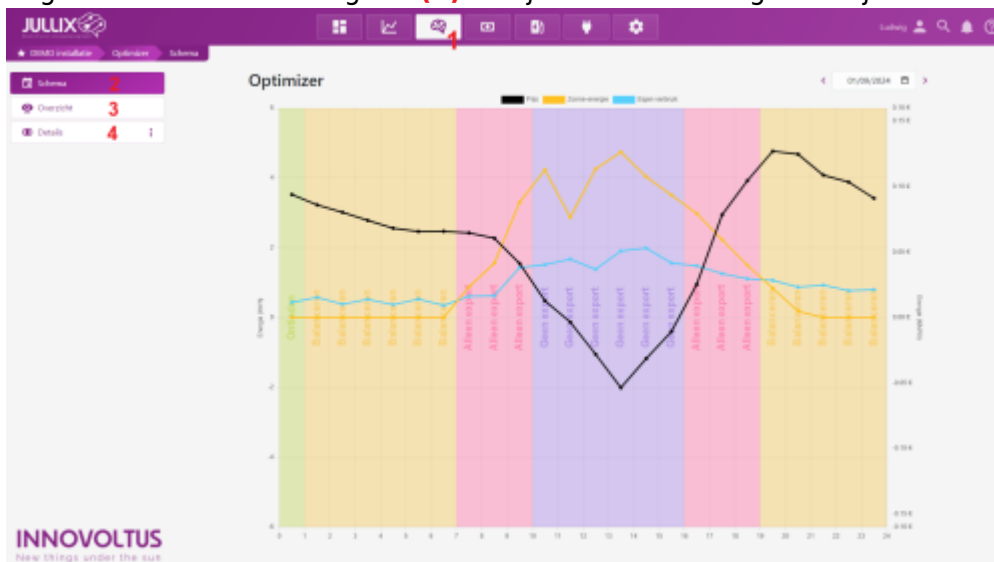

INNOVOLTUS

New things under the sun

Brain of your energy management

Optimizer

Inhoudsopgave

Monitor 3

Monitor

Op het portaal kan je via de **Optimizer** knop  **1** de Jullix energiekost optimizer monitoren. Je komt op de **Optimizer**-pagina terecht.

In deze grafiek zie je de vermogens van de verschillende componenten van de installatie doorheen de dag. Via de kalender navigatie **(2)** kan je ook andere dagen bekijken.

Bij **Schema (2)** zie je wat het Jullix EMS zal doen de komende 24 uur.

In het **Overzicht (3)** zie je het resultaat van de Optimizer.

Bij **Details (4)** zie je voorspellingen van de installatie.