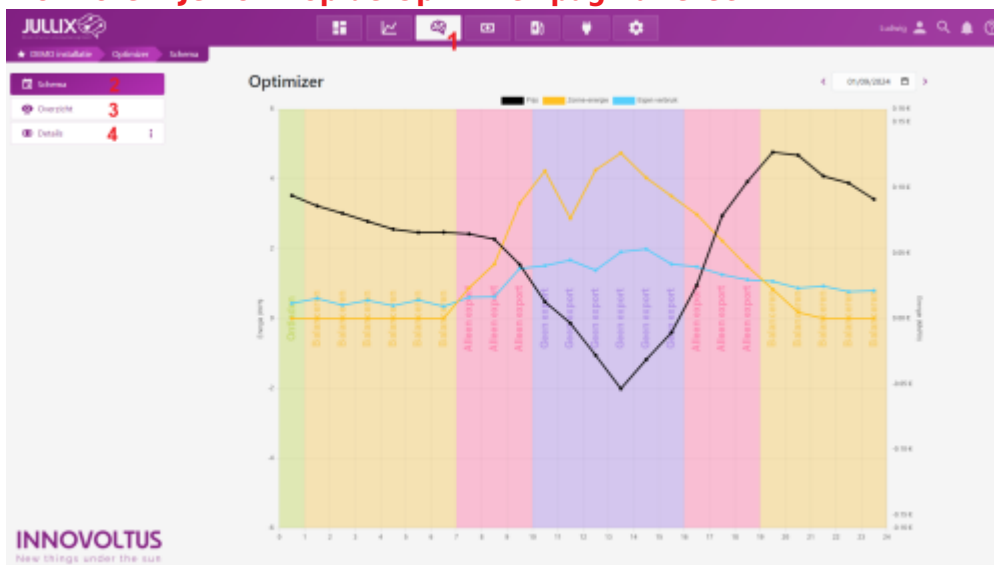

INNOVOLTUS

New things under the sun

Optimizer

Inhoudsopgave

Monitor 3

Monitor

Op het portaal kan je via de **Optimizer** knop  **1** de Jullix energiekost optimizer monitoren. Je komt op de Optimizer-pagina terecht.

Bij Schema **2** zie je wat het Jullix EMS zal doen de komende 24 uur. In het **Overzicht** **3** zie je het resultaat van de Optimizer. Bij **Details** **4** zie je voorspellingen van de installatie.