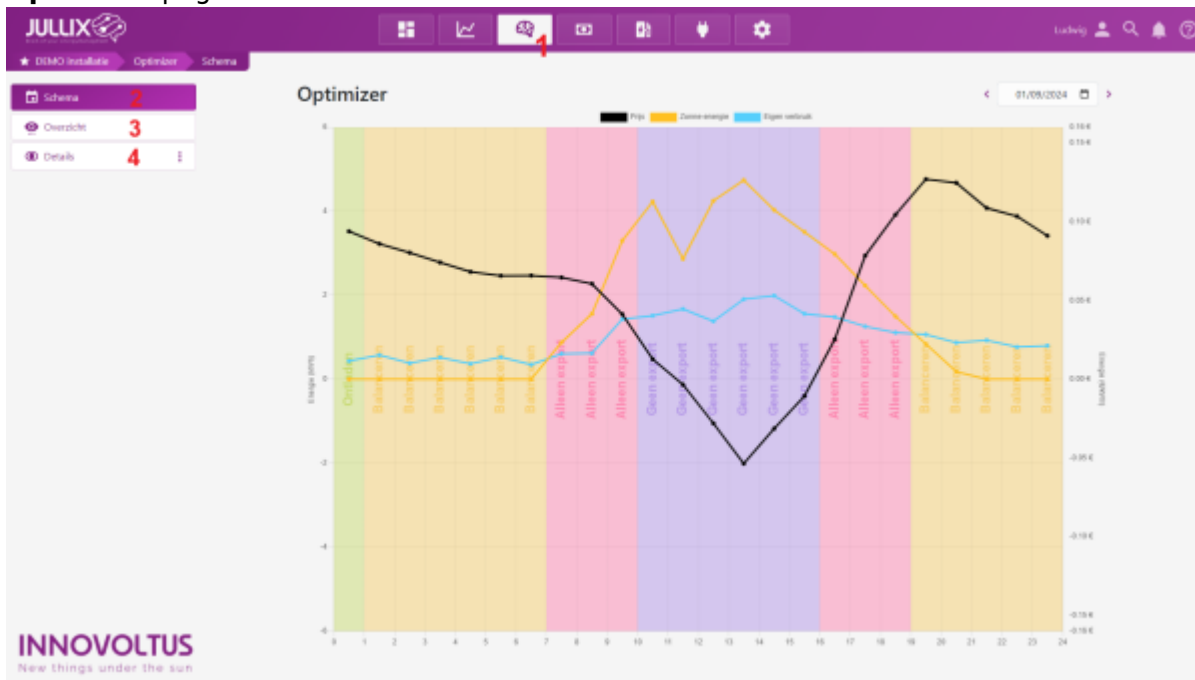

INNOVOLTUS

New things under the sun

Brain of your energy management

Optimizer

Inhoudsopgave

Monitor 3

Monitor

Op het portaal kan je via de **Optimizer** knop  **1** de optimizer monitoren. Je komt op de **Optimizer**-pagina terecht.

Bij **Details** **(2)** zie je voorspellingen van de installatie. Bij **Schema** **(3)** zie je wat het Jullix EMS zal doen de komende 24 uur. In het **Overzicht** **(4)** zie je het resultaat van de

Optimizer.