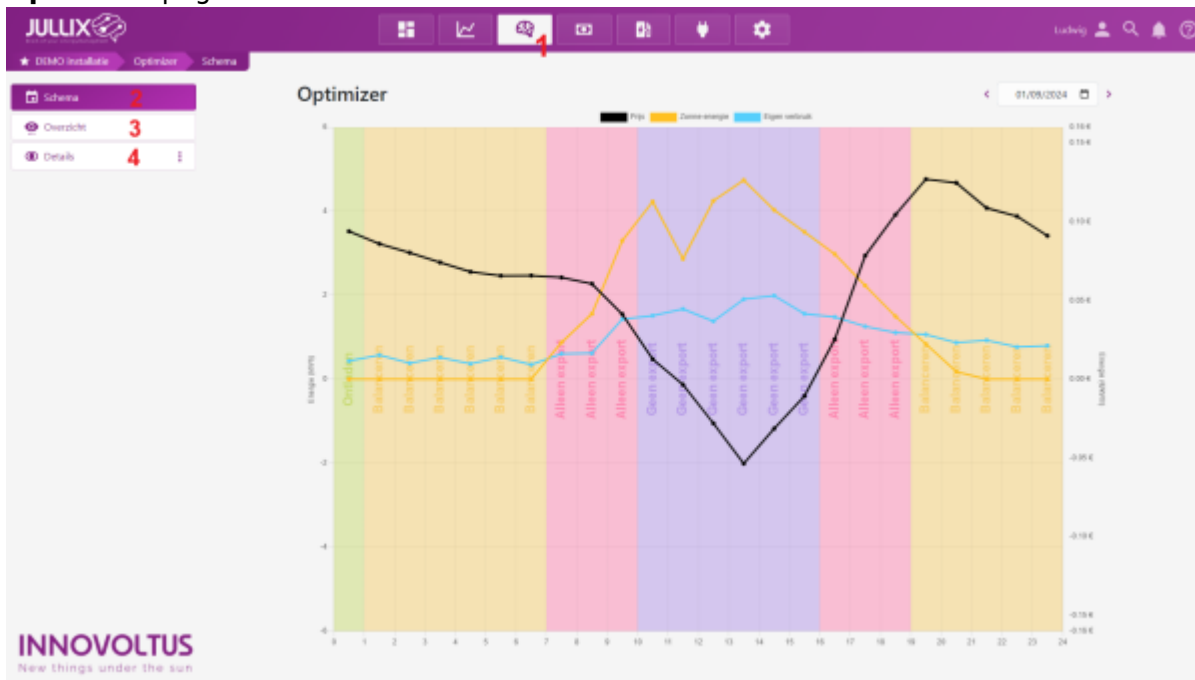

INNOVOLTUS

New things under the sun

Optimizer

Inhoudsopgave

Monitor 3

Monitor

Op het portaal kan je via de **Optimizer** knop  **1** de optimizer monitoren. Je komt op de **Optimizer**-pagina terecht.

Bij **Details** **(2)** zie je voorspellingen van de installatie. Bij **Schema** **(3)** zie je wat het Jullix EMS zal doen de komende 24 uur. In het **Overzicht** **(4)** zie je het resultaat van de

Optimizer.