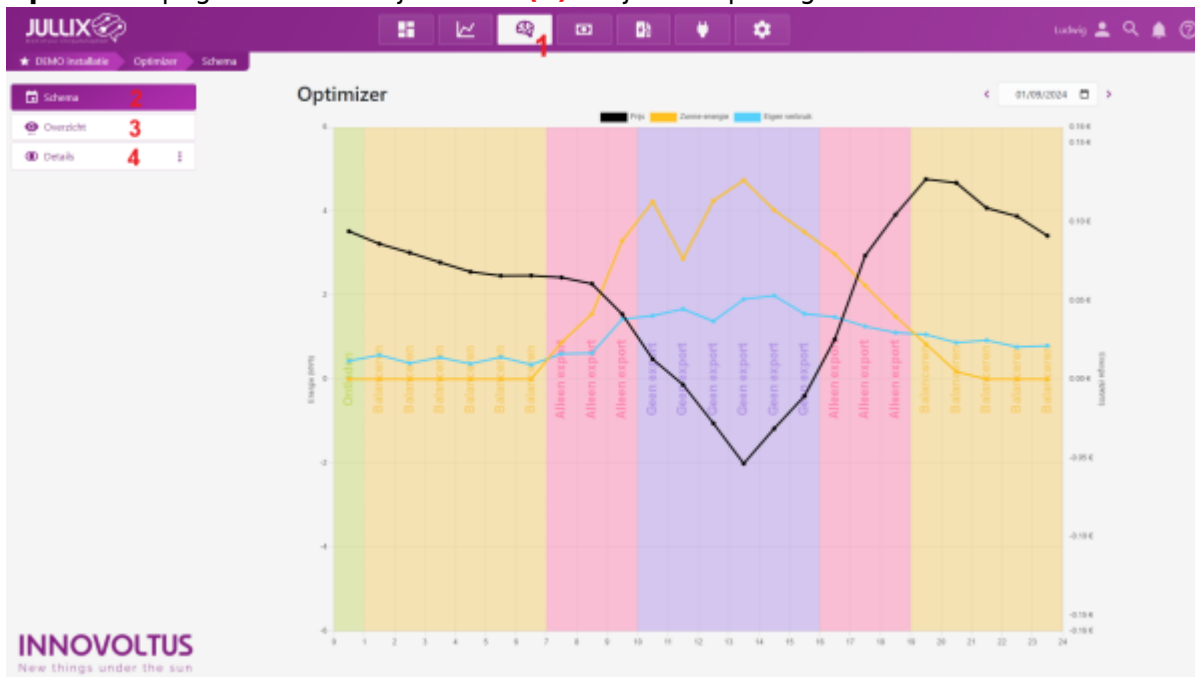

# INNOVOLTUS

New things under the sun

Optimizer

# Inhoudsopgave

**Monitor** ..... 3

# Monitor

Op het portaal kan je via de **Optimizer** knop  **1** de optimizer monitoren. Je komt op de **Optimizer**-pagina terecht. Bij **Details** **(2)** zie je voorspellingen van de installatie.

Bij **Schema** **(3)** zie je wat het Jullix EMS zal doen de komende 24 uur. In het **Overzicht** **(4)** zie je het resultaat van de Optimizer.