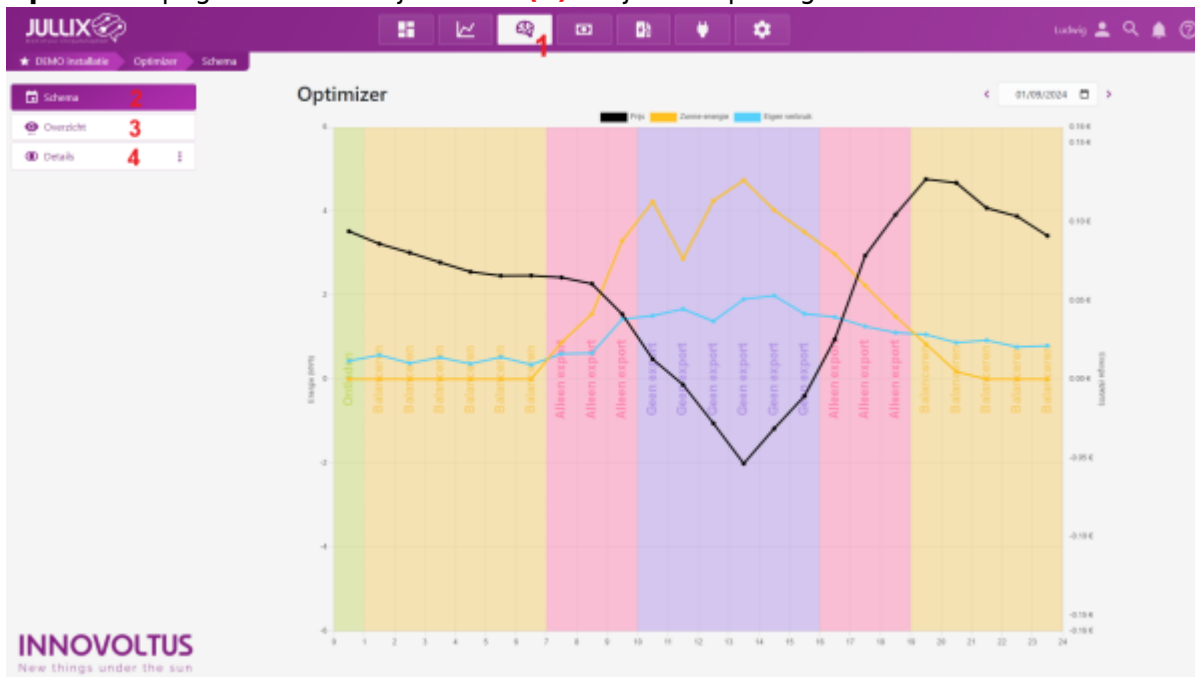

INNOVOLTUS

New things under the sun

Optimizer

Inhoudsopgave

Monitor 3

Monitor

Op het portaal kan je via de **Optimizer** knop  **1** de optimizer monitoren. Je komt op de **Optimizer**-pagina terecht. Bij **Details** **(2)** zie je voorspellingen van de installatie.

Bij **Schema** **(3)** zie je wat het Jullix EMS zal doen de komende 24 uur. In het **Overzicht** **(4)**** zie je het resultaat van de Optimizer.