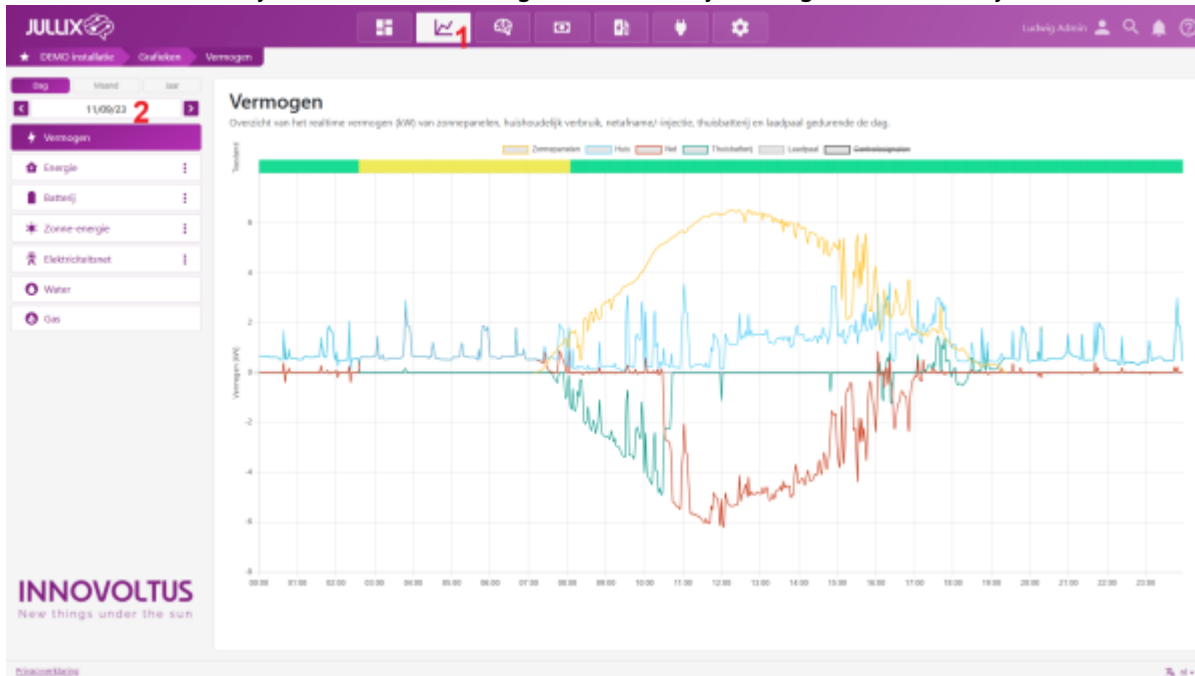

INNOVOLTUS

New things under the sun

Grafieken

Inhoudsopgave

Grafieken 3

Grafieken

De grafieken bereik je via  **1** in de menu-balk.
 In het menu **2** kun je de verschillende grafieken van je energiebeheer bekijken.

Er zijn verschillende grafieken beschikbaar :

- De  **Vermogen grafiek.**
- De  **Energie grafieken.**
- De  **Batterij grafieken.**
- De  **Zonne-**

energie grafieken.

- De  **Elektriciteitsnet grafieken.**
- De  **Water.**
- De  **Gas.**