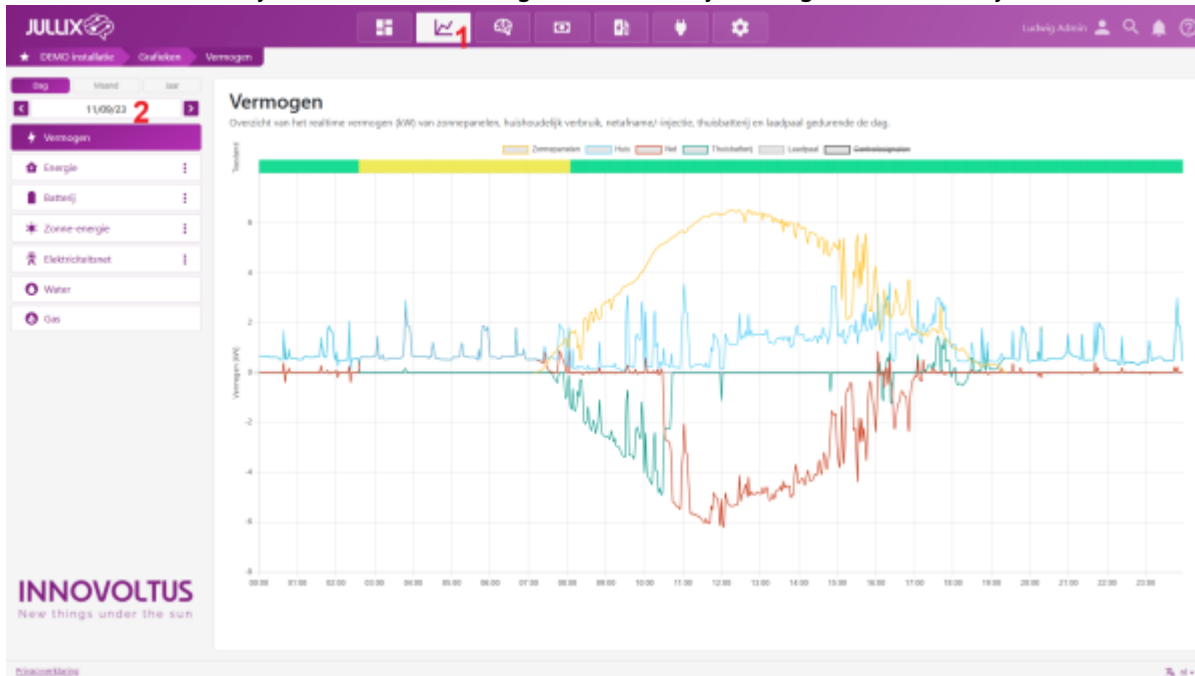

INNOVOLTUS

New things under the sun

Grafieken

Inhoudsopgave

Grafieken 3

Grafieken

De grafieken bereik je via  **1** in de menu-balk.
 In het menu **2** kun je de verschillende grafieken van je energiebeheer bekijken.

Er zijn verschillende grafieken beschikbaar :

- De  **Vermogen grafiek.**
- De  **Energie grafieken.**
- De **Batterij grafieken.**
- De **Zonne-energie grafieken.**
- De

Elektriciteitsnet grafieken.

De **Water.**

De **Gas.**

Voor de volledige functionaliteit, zoals getoond in de schermafbeelding, is het abonnement '**Smart**' of '**Smart +**' vereist.