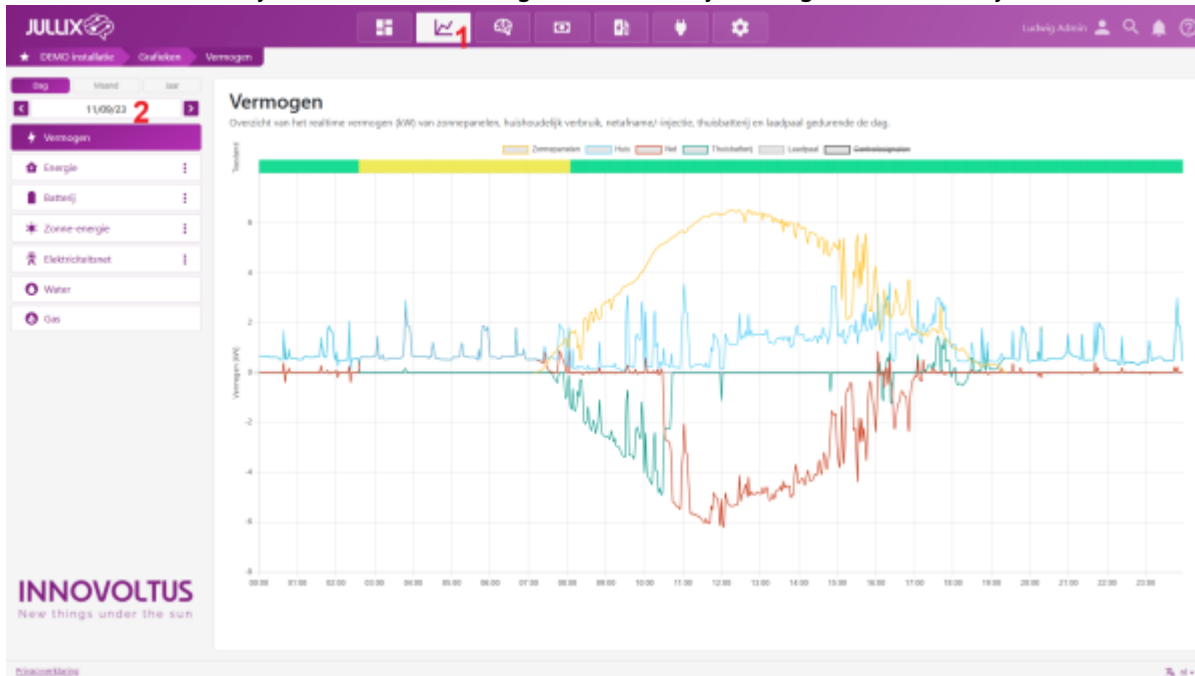

# INNOVOLTUS

New things under the sun

Brain of your energy management

Grafieken

# Inhoudsopgave

**Grafieken** ..... 3

# Grafieken

De grafieken bereik je via  **1** in de menu-balk.  
 In het menu **2** kun je de verschillende grafieken van je energiebeheer bekijken.

Er zijn verschillende grafieken beschikbaar:

- De **Vermogen** grafiek.
- De **Energie** grafieken.
- De **Batterij** grafieken.
- De **Zonne-energie** grafieken.
- De **Elektriciteitsnet**

grafieken.  
 De **Water**.  
 De **Gas**.

Voor de volledige functionaliteit, zoals getoond in de schermafbeelding, is het abonnement '**Smart**' of '**Smart +**' vereist.