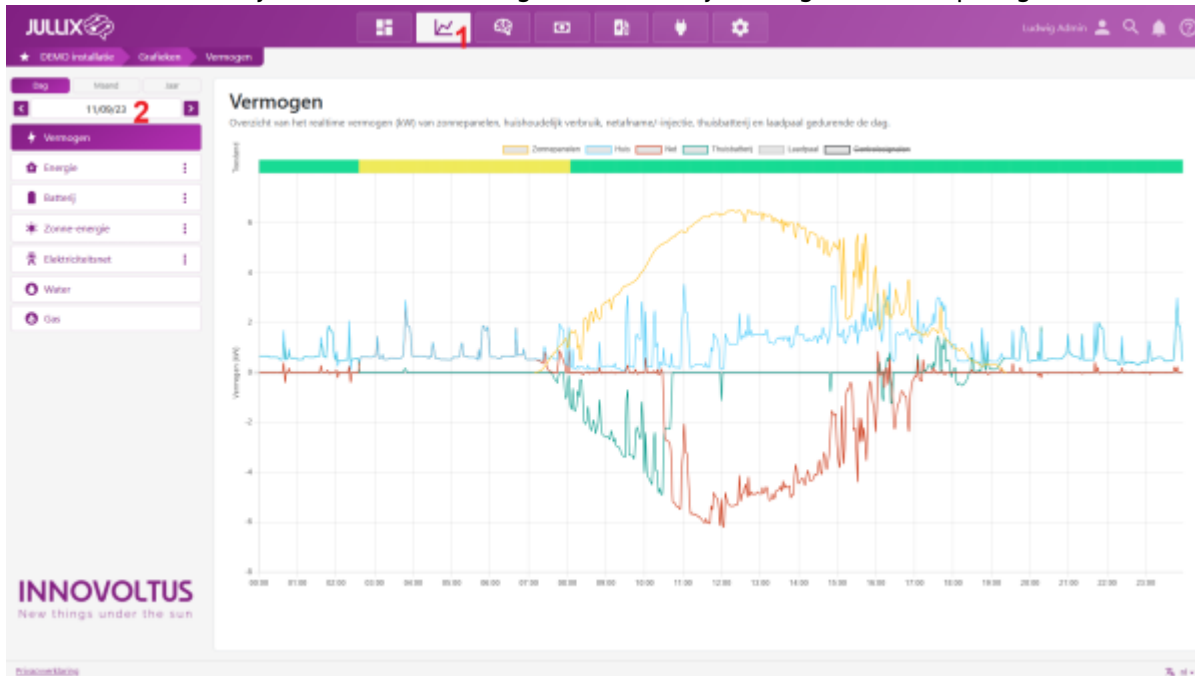

INNOVOLTUS

New things under the sun

Grafieken

Inhoudsopgave

Grafieken 3

Grafieken

De grafieken bereik je via  **1** in de menu-balk.
 In het menu **2** kan je de verschillende grafieken van je energiebeheer opvragen.

Er zijn verschillende grafieken beschikbaar:

- De **Vermogen** grafiek.
- De **Energie** grafieken.
- De **Batterij** grafieken.
- De **Zonne-energie** grafieken.
- De **Elektriciteitsnet**

grafieken.
 De **Water**.
 De **Gas**.