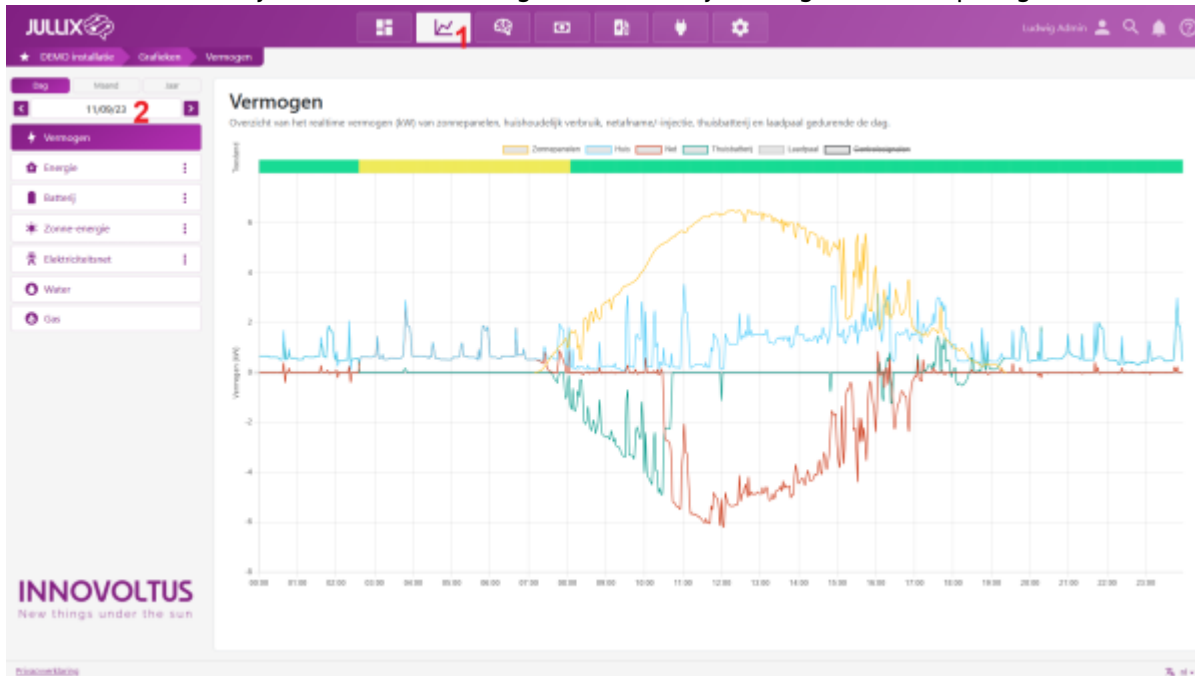

INNOVOLTUS

New things under the sun

Brain of your energy management

Grafieken

Inhoudsopgave

Grafieken 3

Grafieken

De grafieken bereik je via  **1** in de menu-balk.
In het menu **2** kan je de verschillende grafieken van je energiebeheer opvragen.

Voor de volledig functionaliteit zoals getoond in het scherm is het service pack '**Smart**' of '**Smart +**' nodig.