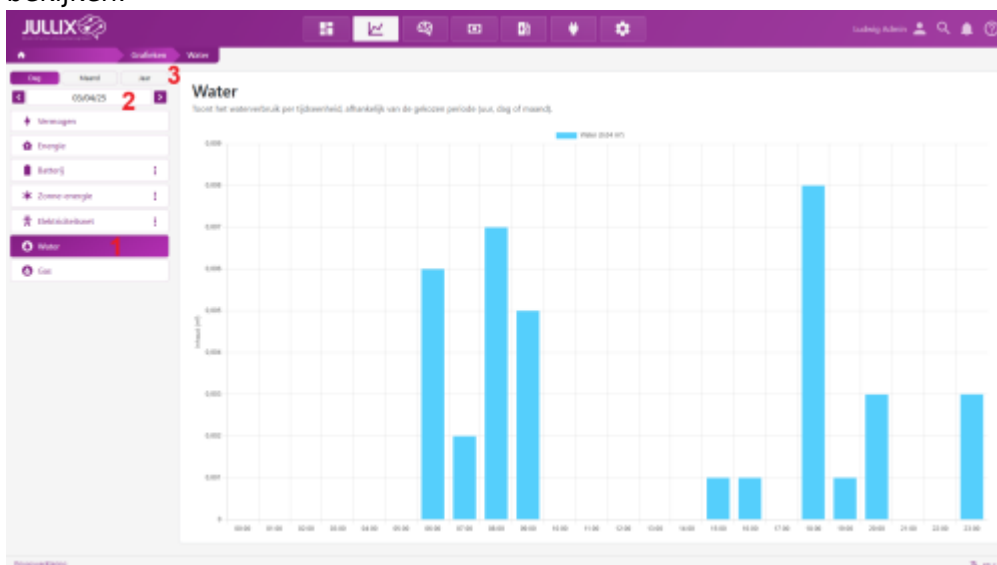

INNOVOLTUS

New things under the sun

Brain of your energy management

Water

Inhoudsopgave

Water 3

Water

De digitale meter kan ook de informatie van de digitale watermeter geven als die aangesloten is. Als de info van de digitale watermeter beschikbaar is in de digitale meter van Fluvius, zal Jullix deze data weergeven op het platform. Of de digitale watermeter de informatie doorgeeft aan de digitale elektriciteitsmeter, hangt af van de digitale watermeter, u contacteert best de watermaatschappij voor meer informatie.

Jullix monitort en bewaart de gegevens van de watermeter.

Bij 'Grafieken'  kies je in het menu **Water (1)**.

Je ziet in de grafiek telkens de geselecteerde dag, via de datum-kiezer **(2)** kan je ook andere dagen bekijken.

Voor de volledige functionaliteit, zoals getoond in de schermafbeelding, is het abonnement '**Smart**' of '**Smart +**' vereist. De grafiek kan je per dag, per maand of per jaar bekijken **(3)**.