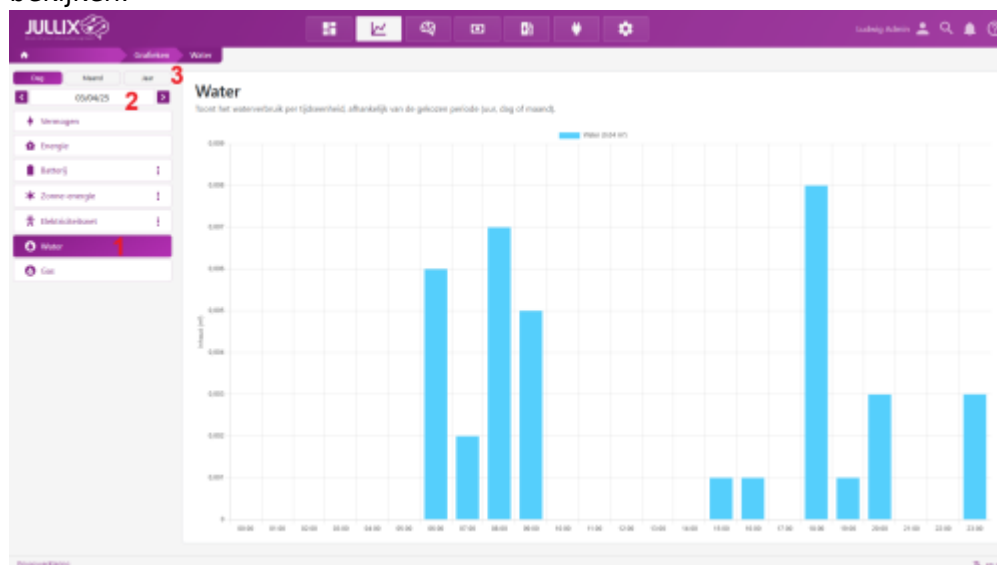

INNOVOLTUS

New things under the sun

Brain of your energy management

Water

Inhoudsopgave

Water 3

Water

De digitale meter kan ook de informatie van de digitale watermeter geven als die aangesloten is. Als de info van de digitale watermeter beschikbaar is in de digitale meter van Fluvius, zal Jullix deze data weergeven op het platform. Of de digitale watermeter de informatie doorgeeft aan de digitale elektriciteitsmeter, hangt af van de digitale watermeter, u contacteert best de watermaatschappij voor meer informatie.

Jullix monitort en bewaart de gegevens van de watermeter.

Bij 'Grafieken'  kies je in het menu **Water (1)**.

Je ziet in de grafiek telkens de geselecteerde dag, via de datum-kiezer **(2)** kan je ook andere dagen bekijken.

De grafiek kan je per dag, per maand of per jaar bekijken **(3)**.