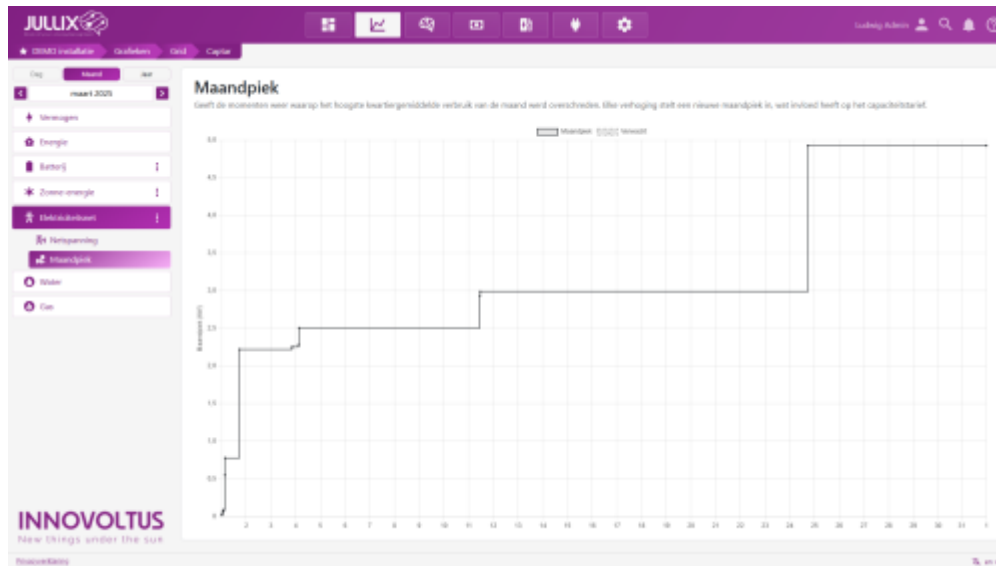

INNOVOLTUS

New things under the sun

Elektriciteitsnet grafieken

Inhoudsopgave

- Elektricitetsnet grafieken** 3
- Netspanning 3
- Maandpiek 3

Elektriciteitsnet grafieken

Bij Grafieken  kies je in het menu **Elektriciteitsnet (1)**.
Onder **Elektriciteitsnet** vind je verschillende grafieken **(3)**.
Je ziet in de grafiek telkens de geselecteerde dag, via de datum **(2)** kan je ook andere dagen bekijken.

Netspanning

De grafiek van het **Netspanning** toont de spanning van de verschillende fases (V). Door te klikken op de legende **(1)** kan je de verschillende fases verbergen of weergeven.

Met de muiscursor kan je over de grafiek bewegen en zie je de waarden van de verschillende fases in een tooltip **(2)**. Via de datum selector kan je ook andere dagen bekijken.

Maandpiek

In de **Maandpiek** grafiek zie je de evolutie van de kwartierpiek gedurende de gekozen maand.

Via de datum selector kan je ook andere maanden bekijken.