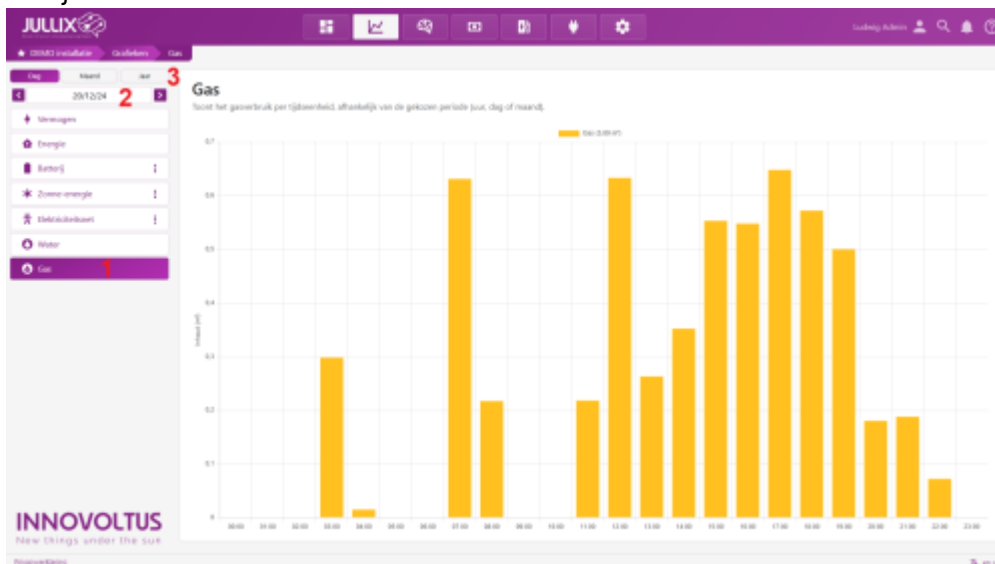

INNOVOLTUS

New things under the sun

Brain of your energy management

Gas

Inhoudsopgave

Gas 3

Gas

De digitale meter geeft ook de informatie van de digitale gasmeter als die aangesloten is. Als de info van de digitale gasmeter beschikbaar is in de digitale meter van Fluvius, zal Jullix deze data ook weergeven op het platform.

Jullix monitort en bewaart de gegevens van de gasmeter.

Bij 'Grafieken'  kies je in het menu **Gas (1)**.

Je ziet in de grafiek telkens de geselecteerde dag, via de datum-kiezer **(2)** kan je ook andere dagen bekijken.

Voor de volledige functionaliteit, zoals getoond in de schermafbeelding, is het abonnement **'Smart'** of **'Smart +'** vereist. De grafiek kan je per dag, per maand of per jaar bekijken **(3)**.