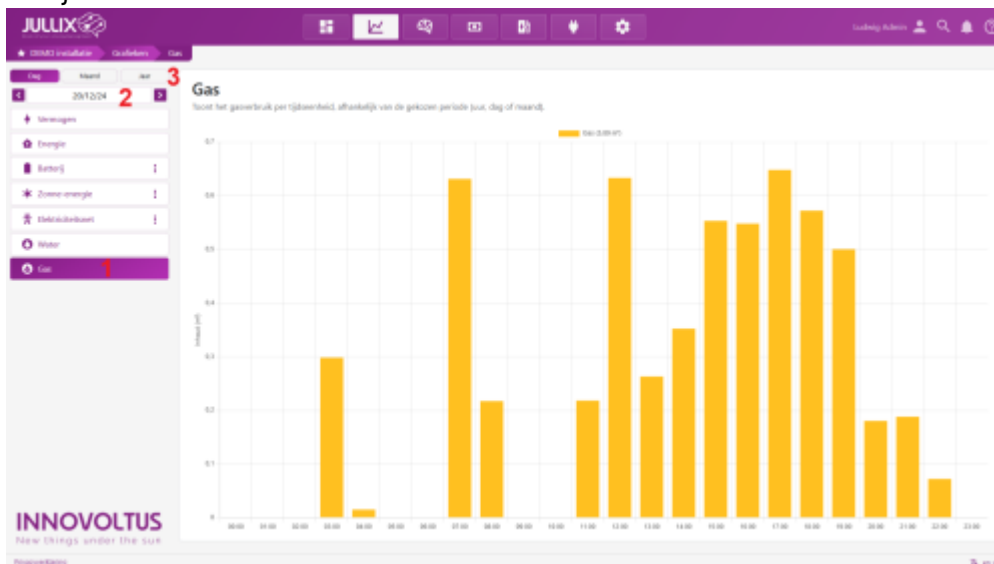

INNOVOLTUS

New things under the sun

Brain of your energy management

Gas

Inhoudsopgave

Gas 3

Gas

De digitale meter geeft ook de informatie van de digitale gasmeter als die aangesloten is. Als de info van de digitale gasmeter beschikbaar is in de digitale meter van Fluvius, zal Jullix deze data ook weergeven op het platform.

Jullix monitort en bewaart de gegevens van de gasmeter.

Bij 'Grafieken'  kies je in het menu **Gas (1)**.

Je ziet in de grafiek telkens de geselecteerde dag, via de datum-kiezer **(2)** kan je ook andere dagen bekijken.

Voor de volledige functionaliteit, zoals getoond in de schermafbeelding, is het abonnement **'Smart'** of **'Smart +'** vereist.

De grafiek kan je per dag, per maand of per jaar bekijken **(3)**.