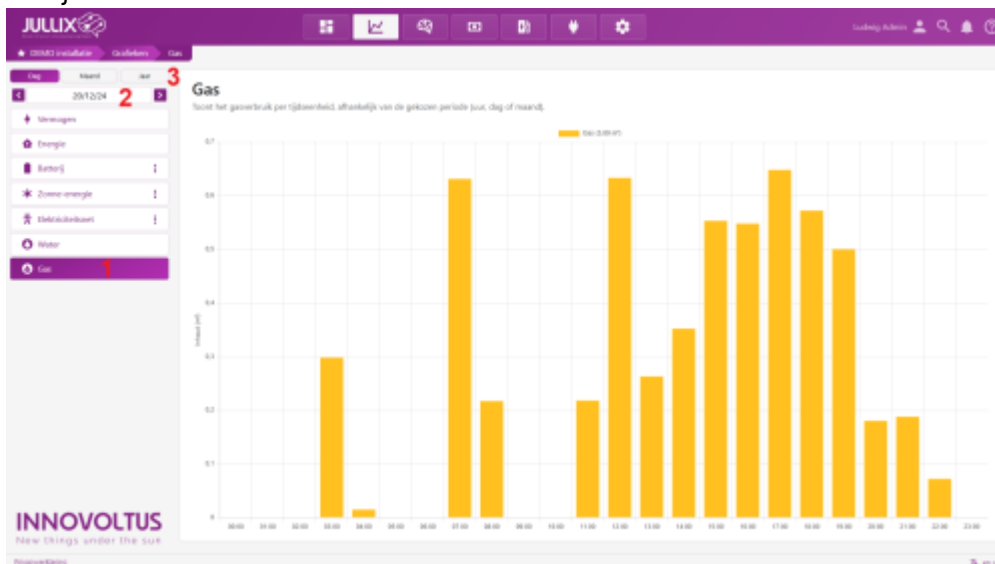

INNOVOLTUS

New things under the sun

Brain of your energy management

Gas

Inhoudsopgave

Gas 3

Gas

De digitale meter geeft ook de informatie van de digitale gasmeter als die aangesloten is. Als de info van de digitale gasmeter beschikbaar is in de digitale meter van Fluvius, zal Jullix deze data ook weergeven op het platform.

Jullix monitort en bewaart de gegevens van de gasmeter.

Bij 'Grafieken'  kies je in het menu **Gas (1)**.

Je ziet in de grafiek telkens de geselecteerde dag, via de datum-kiezer **(2)** kan je ook andere dagen bekijken.

De grafiek kan je per dag, per maand of per jaar bekijken **(3)**.