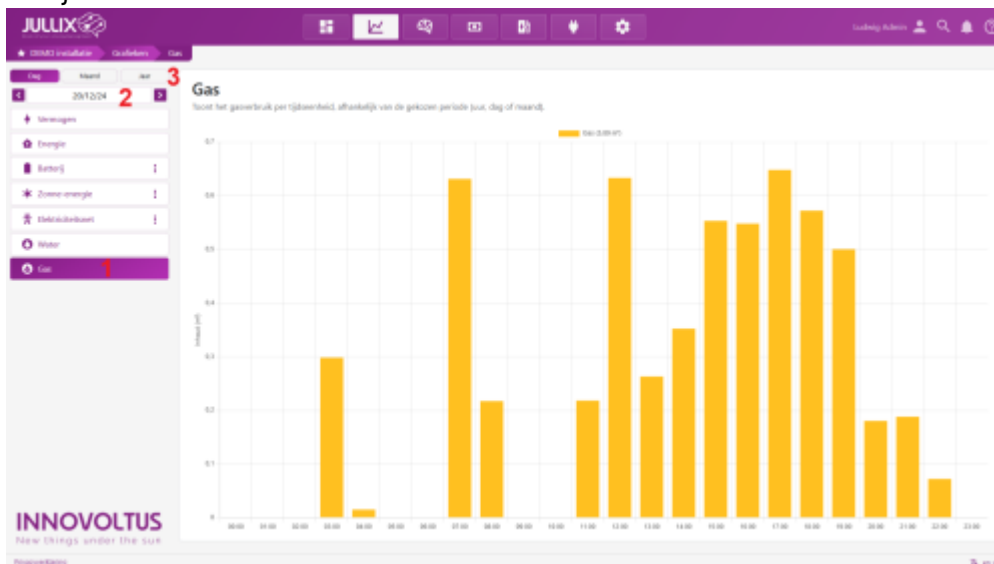

# Inhoudsopgave

**Gas** ..... 3

# Gas

De digitale meter geeft ook de informatie van de digitale Gas-meter als die aangesloten is. Als de info van de digitale gasmeter beschikbaar is in de digitale meter van fluvius dan zal de Jullix deze data ook weergeven op het platform.

De Jullix monitort en bewaart de gegevens van de gasmeter.

Bij Grafieken  kies je in het menu **Gas (1)**.

Je ziet in de grafiek telkens de geselecteerde dag, via de datum **(2)** kan je ook andere dagen bekijken.

De grafiek kan je per dag, per maand of per jaar bekijken **(3)**.