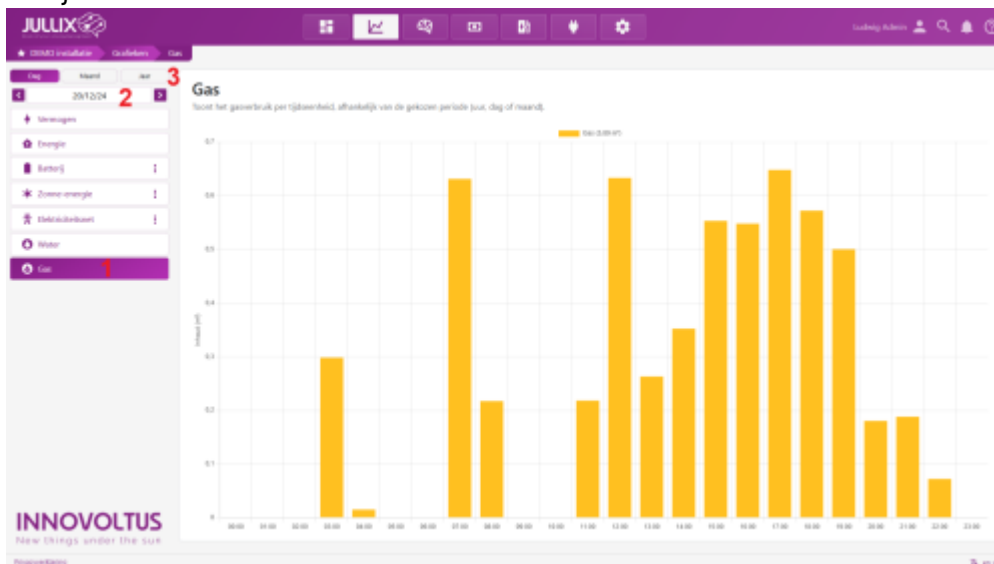

INNOVOLTUS

New things under the sun

Gas

Inhoudsopgave

Gas 3

Gas

De digitale meter geeft ook de informatie van de digitale Gas-meter als die aangesloten is. Als de info van de digitale gasmeter beschikbaar is in de digitale meter van fluvius dan zal de Jullix deze data ook weergeven op het platform.

De Jullix monitort en bewaart de gegevens van de gasmeter.

Bij Grafieken  kies je in het menu **Gas (1)**.

Je ziet in de grafiek telkens de geselecteerde dag, via de datum **(2)** kan je ook andere dagen bekijken.

De grafiek kan je per dag, per maand of per jaar bekijken **(3)**.