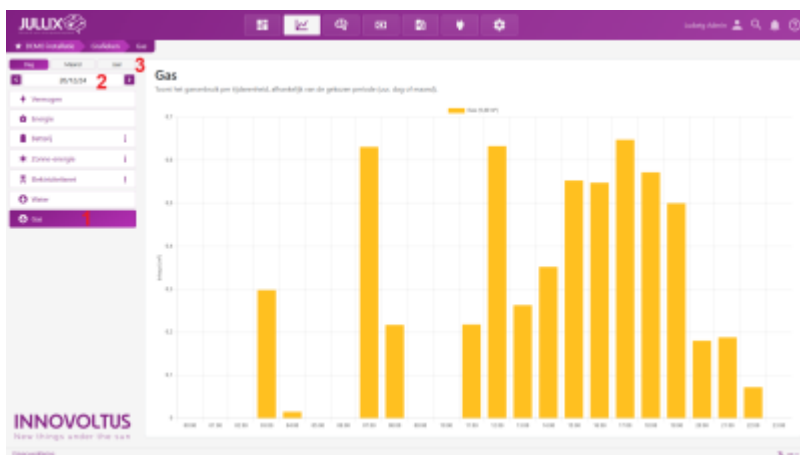

INNOVOLTUS

New things under the sun

Brain of your energy management

Gas

Inhoudsopgave

Gas	3
Gas	3
Water	3

Gas

De digitale meter geeft ook de informatie van de digitale Gas-meter en digitale Water-meter als die aangesloten zijn. De Jullix monitort en bewaart de gegevens van de gasmeter en/of watermeter. Via Grafiek, kan je het verbruik van Gas en water in grafiek vorm bekijken.

Gas

De gas-meter(1) wordt in m³ weergegeven bovenaan (2) zie je het totaal van de getoonde grafiek

Je kan de grafiek per dag/maand of Jaar (3) bekijken.

Water

Het verbruik van water(1) wordt ook in m³ weergegeven. Boven de grafiek zie je het totaal(2) van de getoonde grafiek. Je kan de grafiek per dag/maand of Jaar (3) bekijken.