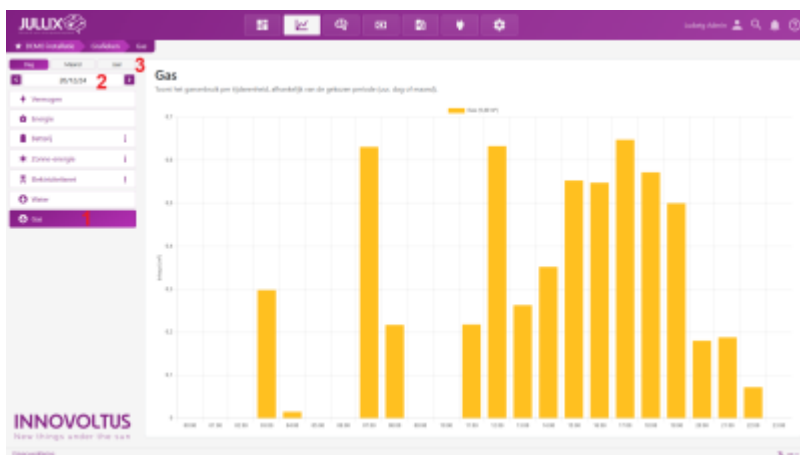

INNOVOLTUS

New things under the sun

Brain of your energy management

Gas

Inhoudsopgave

Gas & Water	3
Gas	3
Water	3

Gas & Water

De digitale meter geeft ook de informatie van de digitale Gas-meter en digitale Water-meter als die aangesloten zijn. De Jullix monitort en bewaart de gegevens van de gasmeter en/of watermeter. Via Grafiek, kan je het verbruik van Gas en water in grafiek vorm bekijken.

Gas

De gas-meter(1) wordt in m³ weergegeven bovenaan (2) zie je het totaal van de getoonde grafiek

Je kan de grafiek per dag/maand of Jaar (3) bekijken.

Water

Het verbruik van water(1) wordt ook in m³ weergegeven. Boven de grafiek zie je het totaal(2) van de getoonde grafiek. Je kan de grafiek per dag/maand of Jaar (3) bekijken.