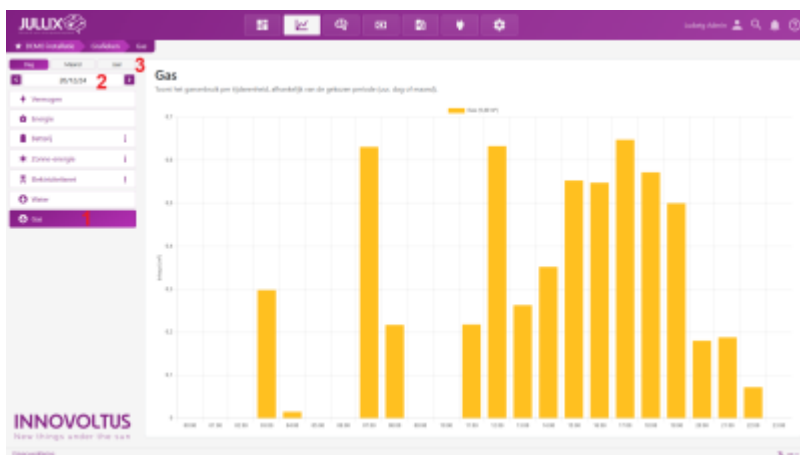

# Inhoudsopgave

<b>Gas &amp; Water</b> .....	3
Gas .....	3
Water .....	3

# Gas & Water

De digitale meter geeft ook de informatie van de digitale Gas-meter en digitale Water-meter als die aangesloten zijn. De Jullix monitort en bewaart de gegevens van de gasmeter en/of watermeter. Via Grafiek, kan je het verbruik van Gas en water in grafiek vorm bekijken.

## Gas

De gas-meter **(1)** wordt in m<sup>3</sup> weergegeven bovenaan **(2)** zie je het totaal van de getoonde grafiek

Je kan de grafiek per dag/maand of Jaar **(3)** bekijken.