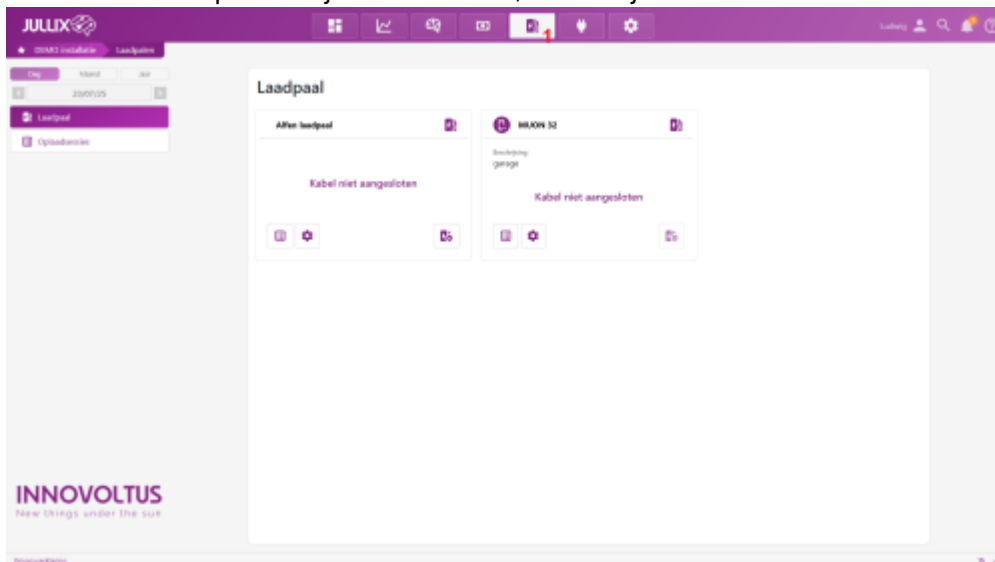

INNOVOLTUS

New things under the sun

Brain of your energy management

Laadpaal

Inhoudsopgave

Laadpaal 3

Laadpaal

Via  **Laadpaal** kan je de laadpalen opvolgen en bedienen in het portaal. De verschillende laadpalen die in de installatie geïnstalleerd zijn worden als aparte tegels weergegeven in een overzicht.

Van iedere laadpaal zie je de toestand, en heb je een aantal functies om de laadpaal te **bedienen**.

Je kan zien hoe het laden zal starten, ofwel start het laden automatisch en dan zie je de instellingen die gekozen zijn voor het laden. Ofwel zie je dat je via bevestiging in de app moet starten. Hoe er dan geladen wordt bepaal je dan via de app of **portaal**.