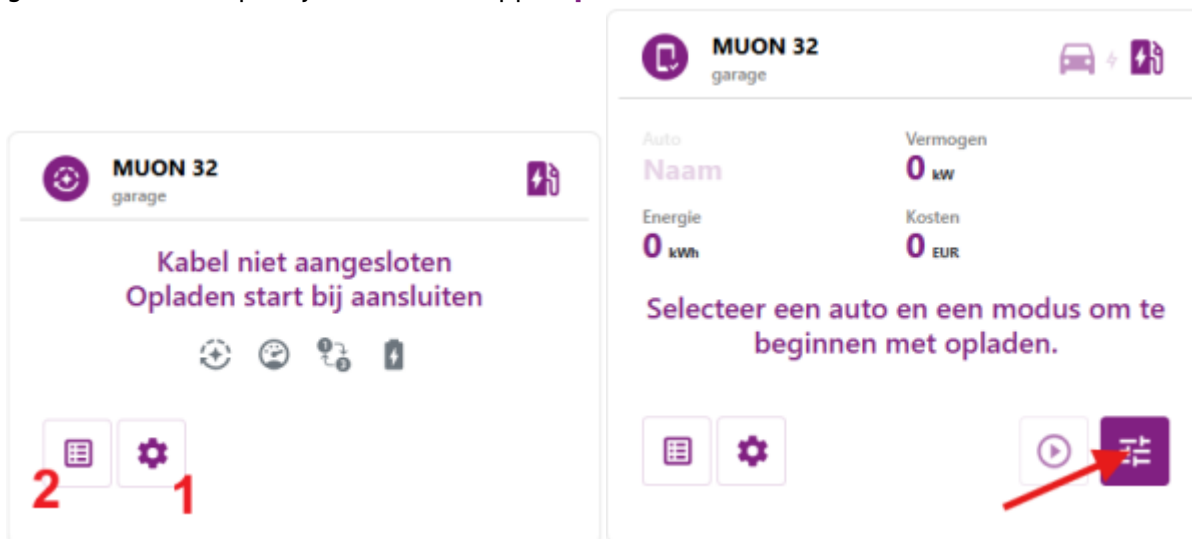

INNOVOLTUS

New things under the sun

Brain of your energy management

Laadpaal

Inhoudsopgave

Laadpaal 3

Laadpaal

Via  **Laadpaal** kan je de laadpalen opvolgen en bedienen in het portaal. De verschillende laadpalen die in de installatie geïnstalleerd zijn worden als aparte tegels weergegeven in een overzicht.

Van iedere laadpaal zie je de toestand, en heb je een aantal functies om de laadpaal te **bedienen**.

Je kan zien hoe het laden zal starten, ofwel start het laden automatisch en dan zie je de instellingen die gekozen zijn voor het laden. Ofwel zie je dat je via bevestiging in de app moet starten. Hoe er dan geladen wordt bepaal je dan via de app of **portaal**.