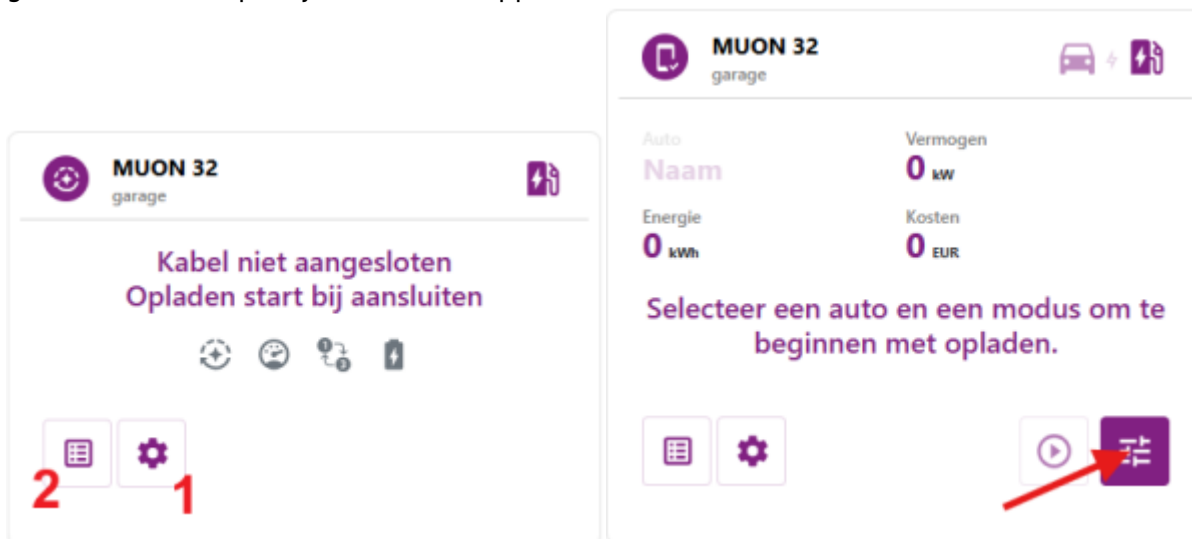

INNOVOLTUS

New things under the sun

Laadpaal

Inhoudsopgave

Laadpaal 3

Laadpaal

Via **Laadpaal** kan je de laadpalen opvolgen en bedienen in het portaal.

De verschillende laadpalen die in de installatie geïnstalleerd zijn worden als aparte tegels weergegeven in een overzicht.

Van iedere laadpaal zie je de toestand, en heb je een aantal functies om de laadpaal te **bedienen**.

Je kan zien hoe het laden zal starten, ofwel start het laden automatisch en dan zie je de instellingen die gekozen zijn voor het laden. Ofwel zie je dat je via bevestiging in de app moet starten. Hoe er dan geladen wordt bepaal je dan via de app.