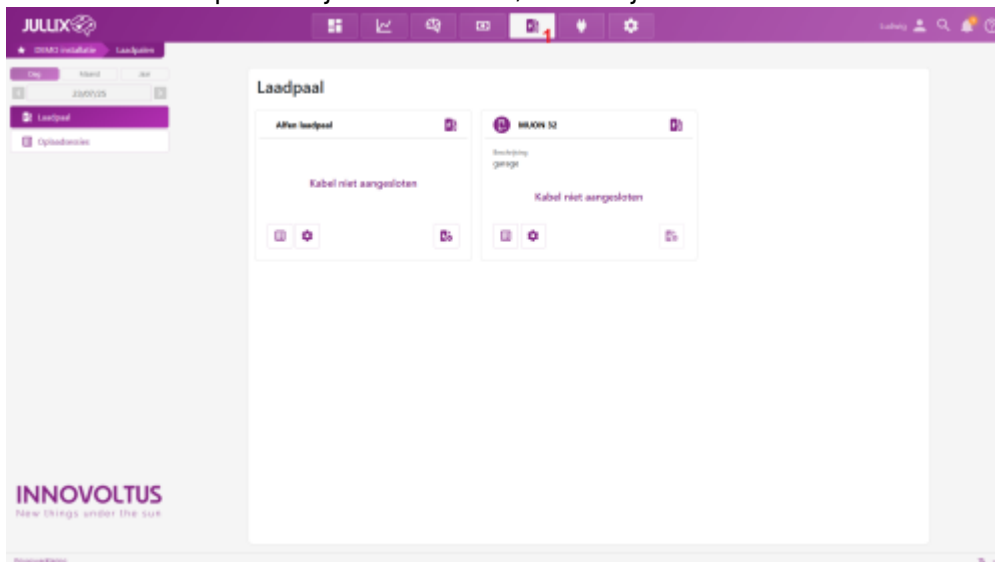

INNOVOLTUS

New things under the sun

Laadpaal

Inhoudsopgave

Laadpaal 3

Laadpaal

Via **Laadpaal** kan je de laadpalen opvolgen en bedienen in het portaal.

De verschillende laadpalen die in de installatie geïnstalleerd zijn worden als aparte tegels weergegeven in een overzicht.

Van iedere laadpaal zie je de toestand, en heb je een aantal functies om de laadpaal te **bedienen**.

Je kan zien hoe het laden zal starten, ofwel start het laden automatisch en dan zie je de instellingen die gekozen zijn voor het laden. Ofwel zie je dat je via bevestiging in de app moet starten. Hoe er dan geladen wordt bepaal je dan via de app.