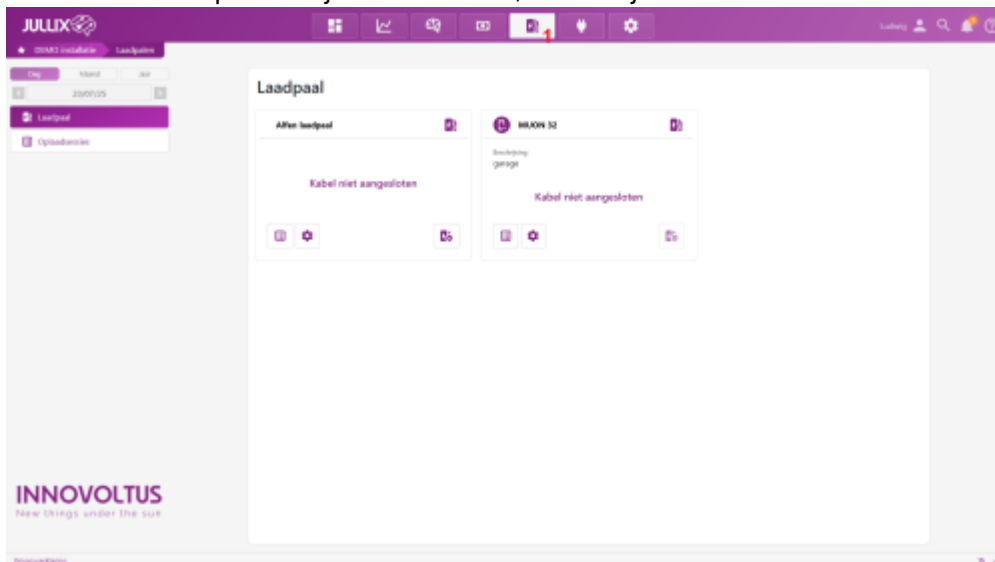

INNOVOLTUS

New things under the sun

Laadpaal

Inhoudsopgave

Laadpaal 3

Laadpaal

Via  **Laadpaal** kan je de laadpalen opvolgen en bedienen in het portaal. De verschillende laadpalen die in de installatie geïnstalleerd zijn worden als aparte tegels weergegeven in een overzicht.

Van iedere laadpaal zie je de toestand, en heb je een aantal functies om de laadpaal te **bedienen**.

Je kan zien hoe het laden zal starten, ofwel start het laden automatisch en dan zie je de instellingen die gekozen zijn voor het laden. Ofwel zie je dat je via bevestiging in de app moet starten. Hoe er dan geladen wordt bepaal je dan via de app.