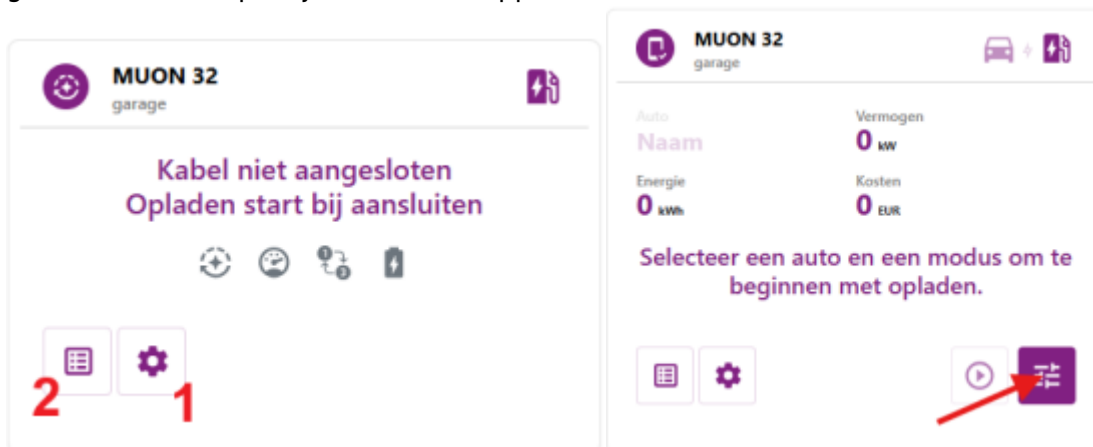

INNOVOLTUS

New things under the sun

Laadpaal

Inhoudsopgave

Laadpaal 3

Laadpaal

Via  **Laadpaal** kan je de laadpalen opvolgen en bedienen in het portaal. De verschillende laadpalen die in de installatie geïnstalleerd zijn worden als aparte tegels weergegeven in een overzicht.

Van iedere laadpaal zie je de toestand, en heb je een aantal functies om de laadpaal te **bedienen**.

Je kan zien hoe het laden zal starten, ofwel start het laden automatisch en dan zie je de instellingen die gekozen zijn voor het laden. Ofwel zie je dat je via bevestiging in de app moet starten. Hoe er dan geladen wordt bepaal je dan via de app.