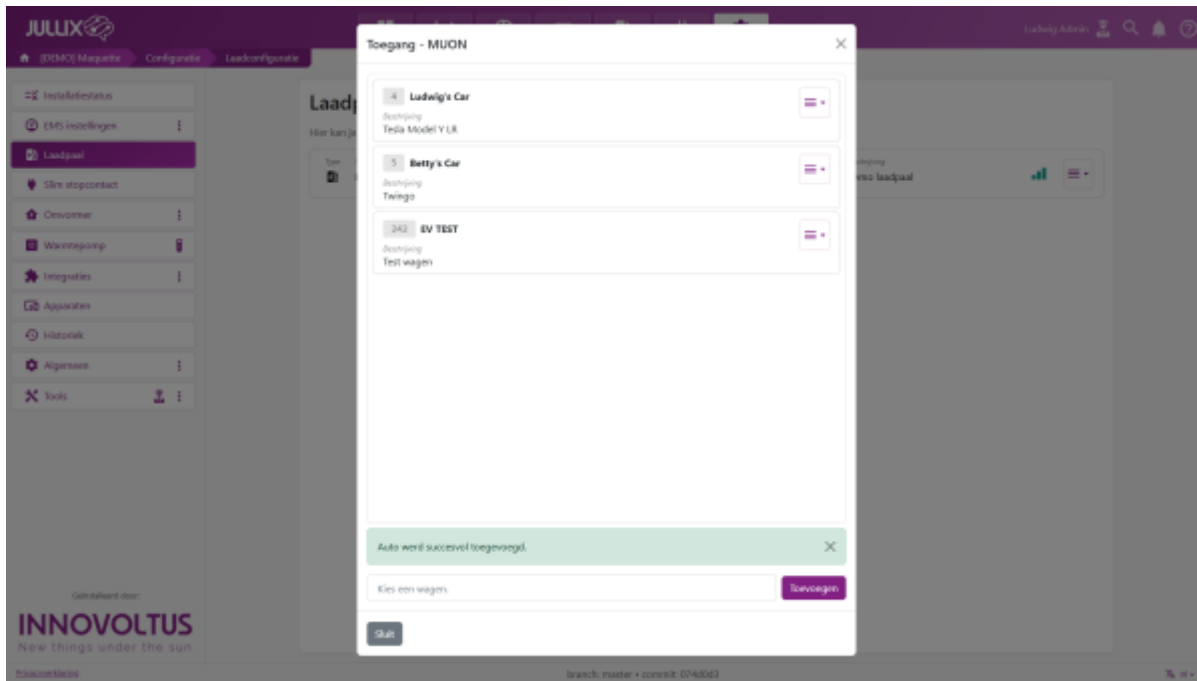

# Toegang

Bij  **Configuratie (1)**, onder de sectie  **Laadpaal (2)** vind je je laadpaal terug.

In het menu  **(3)** bij de laadpaal via  **Toegang (4)** kan je instellen welke **Auto's** geladen mogen worden aan de laadpaal. Je krijgt een lijst met auto's die toegang hebben tot de laadpaal.

Onderaan klik je op **Kies een wagen (5)** en zie je jouw lijst van auto's **(5)**. Je kiest er één van en klikt op **Toevoegen (7)** om die toe te voegen.

De lijst met auto's die toegang hebben tot de laadpaal wordt geüpdatet.