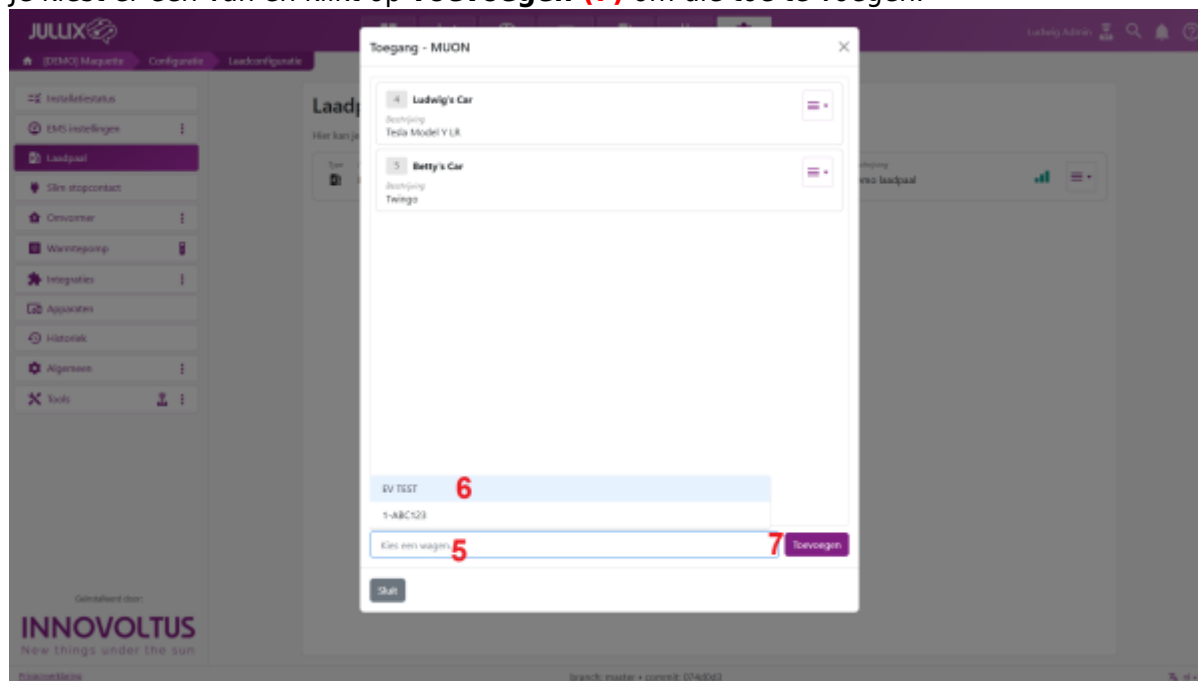

# Inhoudsopgave

**Toegang** ..... 3

# Toegang

Bij  **Configuratie (1)**, onder de sectie  **Laadpaal (2)** vind je je laadpaal terug.

In het menu  **(3)** bij de laadpaal via  **Toegang (4)** kan je instellen welke **Auto's** geladen mogen worden aan de laadpaal. Je krijgt een lijst met auto's die toegang hebben tot de laadpaal.

Onderaan klik je op **Kies een wagen (5)** en zie je jouw lijst van auto's **(5)**. Je kiest er één van en klikt op **Toevoegen (7)** om die toe te voegen.

De lijst met auto's die toegang hebben tot de laadpaal wordt geüpdatet.