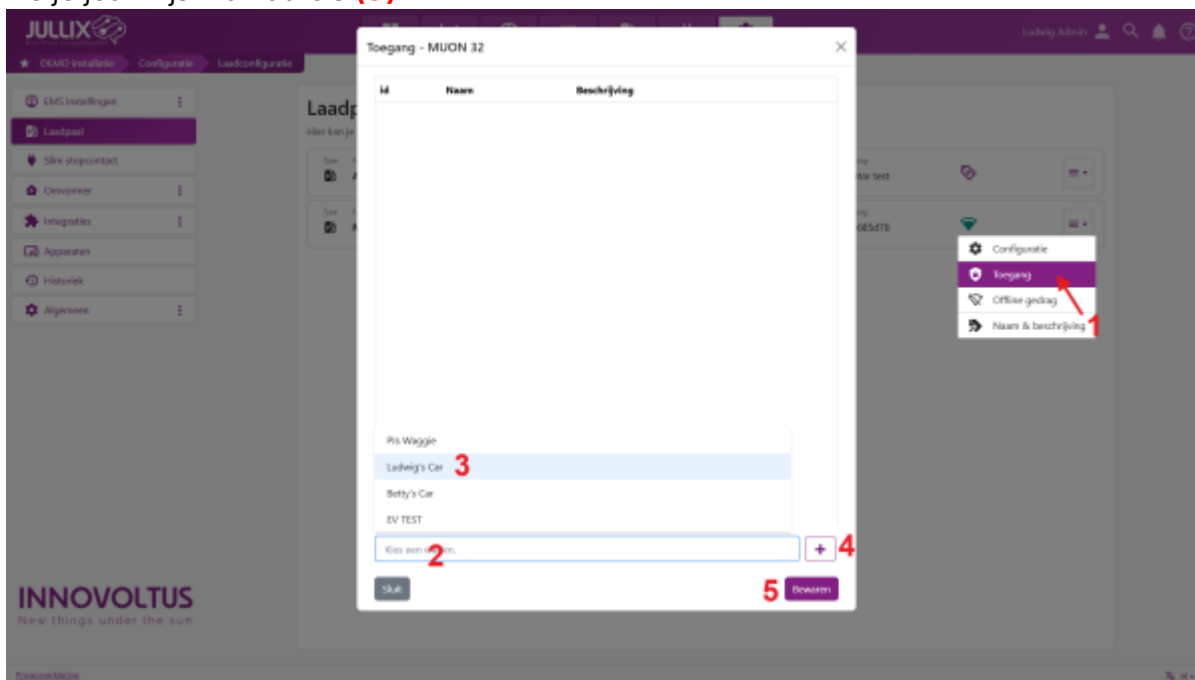

# Inhoudsopgave

**Toegang** ..... 3

# Toegang

Via  **Toegang (1)** kan je instellen welke **Auto's** geladen mogen worden aan de laadpaal. Je krijgt een lijst met auto's die toegang hebben tot de laadpaal. Onderaan klik je op *Kies een wagen* **(2)** en zie je jouw lijst van auto's **(3)**.