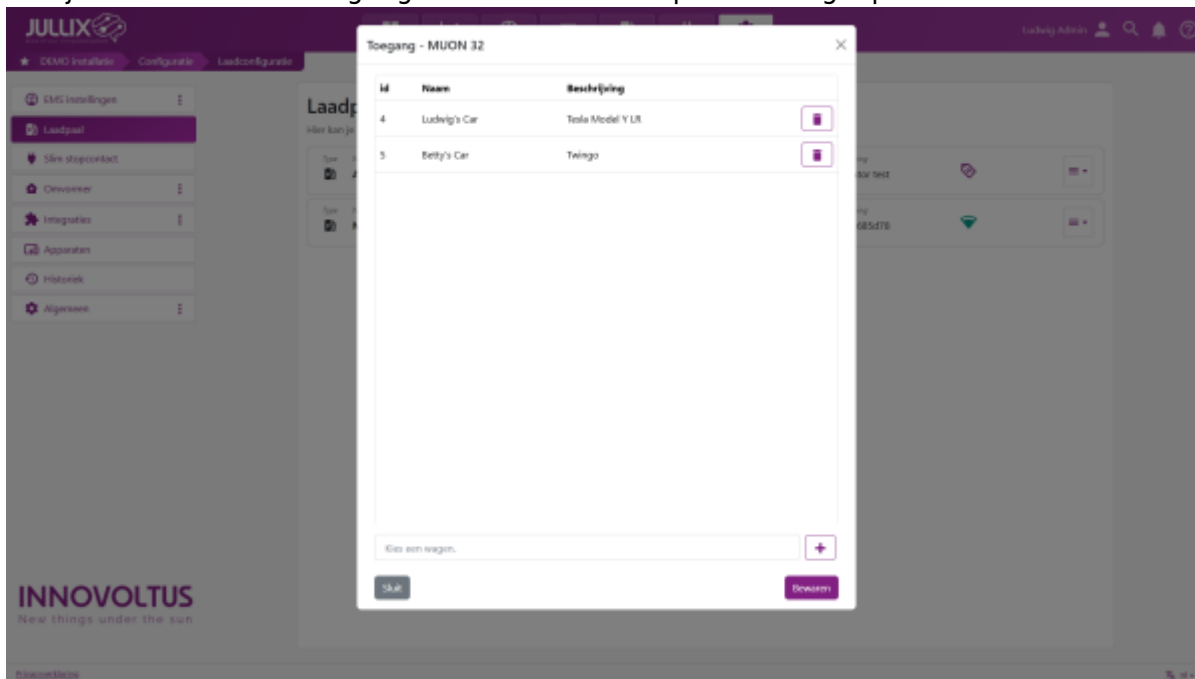

# Inhoudsopgave

**Toegang** ..... 3

# Toegang

Via **Toegang (1)** kan je instellen welke autos geladen mogen worden aan de laadpaal. Je krijgt een lijst met auto's die toegang hebben tot de laadpaal. Onderaan klik je op *Kies een wagen (2)* en zie je jouw lijst van auto's **(3)**.

Je kiest er één van en klikt op **+** **(4)** om die toe te voegen. Via **Bewaren (5)** wordt de toegevoegde auto bewaard in de laadpaal toegang. De lijst met auto's die toegang hebben tot de laadpaal wordt geüpdated.