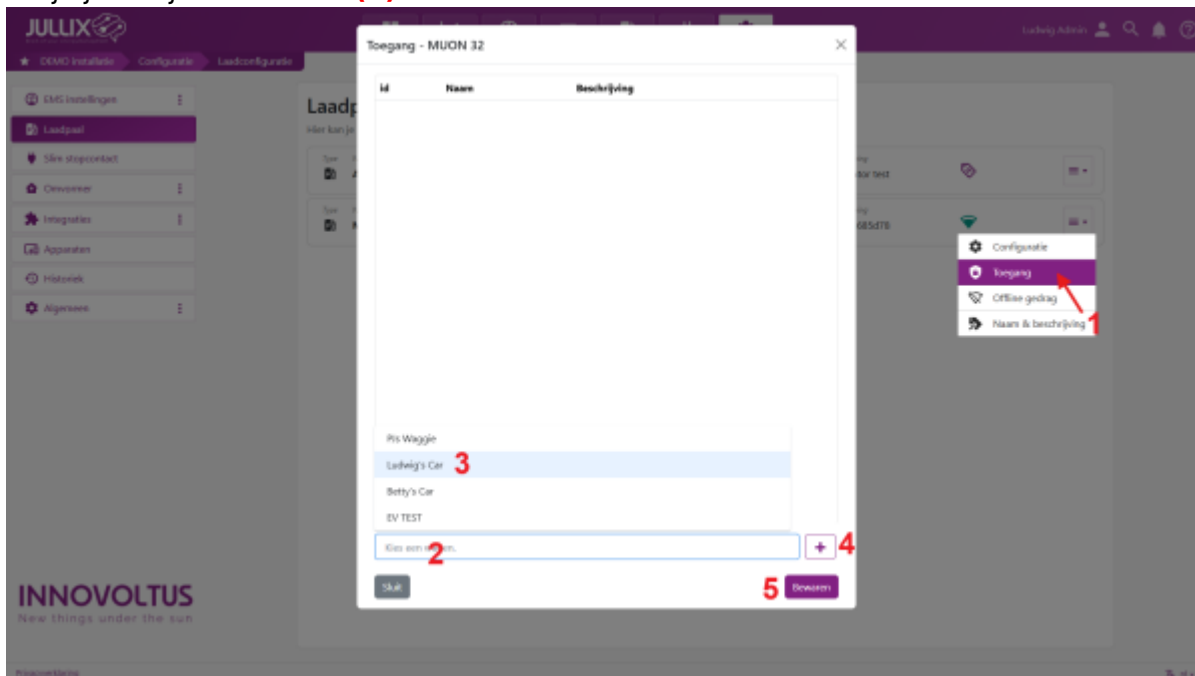

# Inhoudsopgave

**Toegang** ..... 3

# Toegang

Via **Toegang (1)** kan je instellen welke autos geladen mogen worden aan de laadpaal. Je krijgt een lijst met auto's die toegang hebben tot de laadpaal. Onderaan klik je op *Kies een wagen (2)* en zie je jouw lijst van auto's **(3)**.