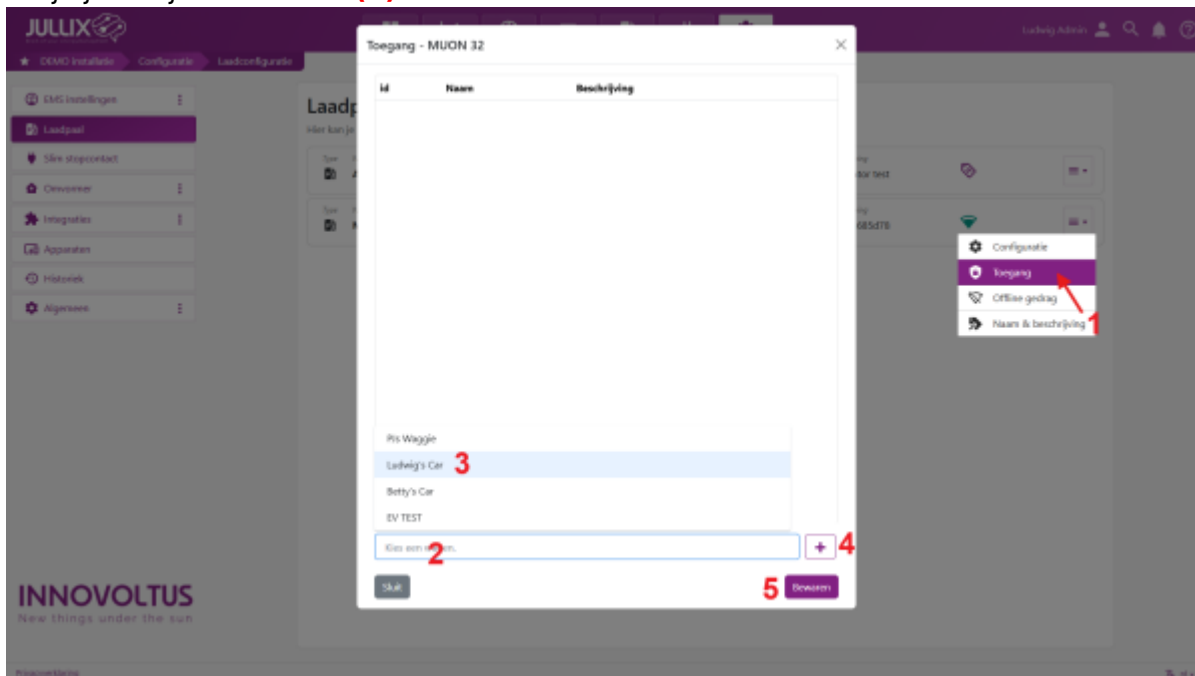

# Inhoudsopgave

**Toegang** ..... 3

# Toegang

Via  **Toegang (1)** kan je instellen welke autos geladen mogen worden aan de laadpaal. Je krijgt een lijst met auto's die toegang hebben tot de laadpaal. Onderaan klik je op *Kies een wagen (2)* en zie je jouw lijst van auto's (3).