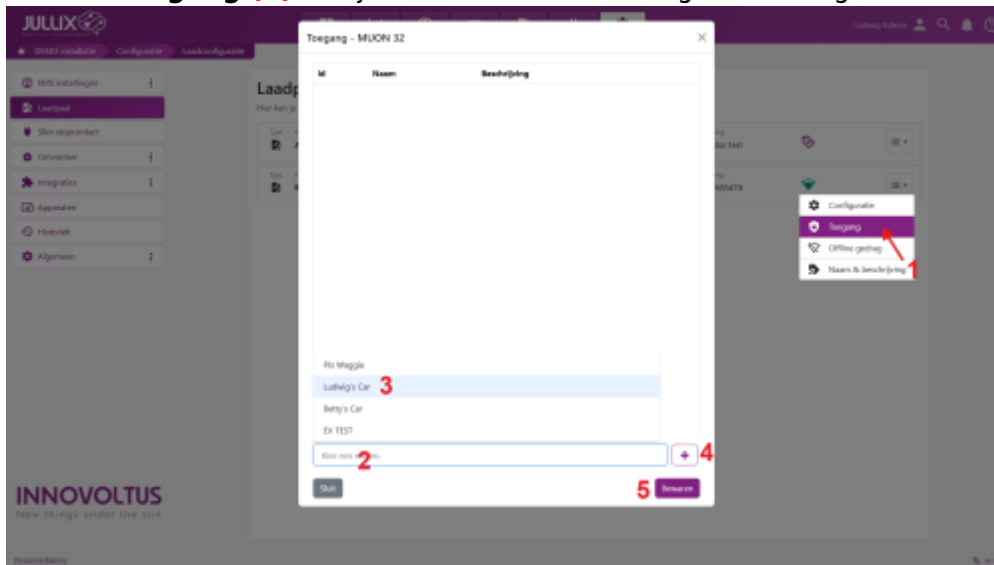

INNOVOLTUS

New things under the sun

Brain of your energy management

chargeaces

Inhoudsopgave

Toegang 3

Toegang

Via  **Toegang (1)** kan je instellen welke autos geladen mogen worden aan de laadpaal.

Je krijgt een lijst met auto's die toegang hebben tot de laadpaal. Onderaan klik je op *Kies een wagen* **(1)** en zie je jouw lijst van auto's **(2)**. Je kiest er één van en klikt op  **(3)** om die toe te voegen via **Bewaren (4)** wordt de toegevoegde auto's bewaard.