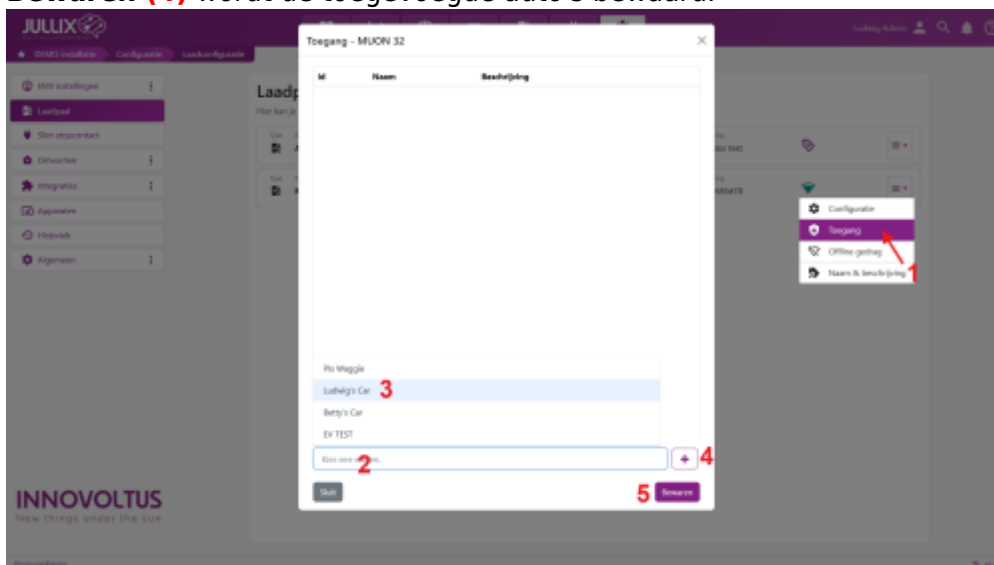

INNOVOLTUS

New things under the sun

Brain of your energy management

chargeaces

Inhoudsopgave

Toegang 3

Toegang

Via  **Toegang (1)** kan je instellen welke autos geladen mogen worden aan de laadpaal.

Je krijgt een lijst met auto's die toegang hebben tot de laadpaal. Onderaan klik je op *Kies een wagen* **(1)** en zie je jouw lijst van auto's **(2)**. Je kiest er één van en klikt op  **(3)** om die toe te voegen via **Bewaren (4)** wordt de toegevoegde auto's bewaard.