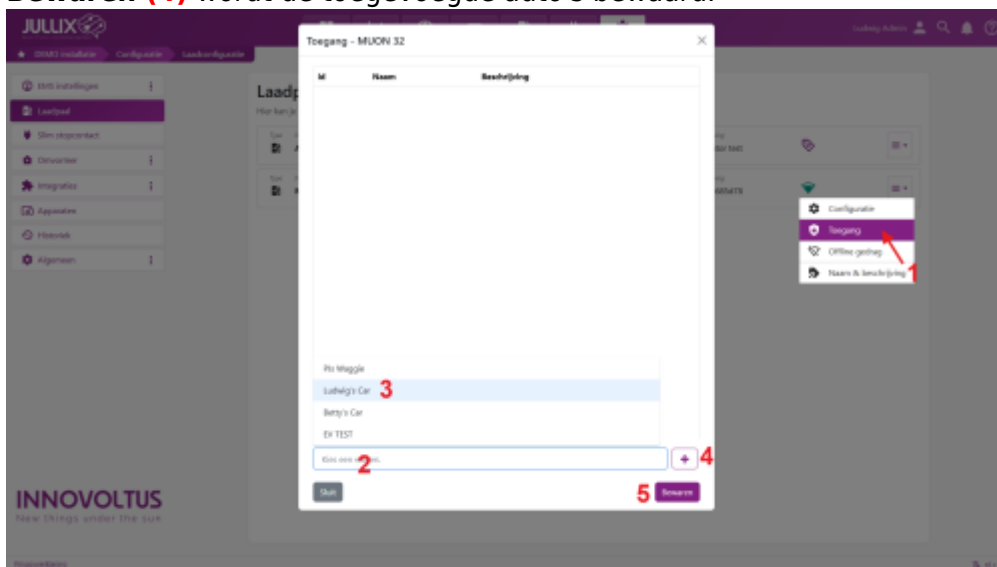

# Inhoudsopgave

**Toegang** ..... 3

# Toegang

Via  **Toegang (1)** kan je instellen welke autos geladen mogen worden aan de laadpaal.

Je krijgt een lijst met auto's die toegang hebben tot de laadpaal. Onderaan klik je op *Kies een wagen* **(1)** en zie je jouw lijst van auto's **(2)**. Je kiest er één van en klikt op  **(3)** om die toe te voegen via **Bewaren (4)** wordt de toegevoegde auto's bewaard.