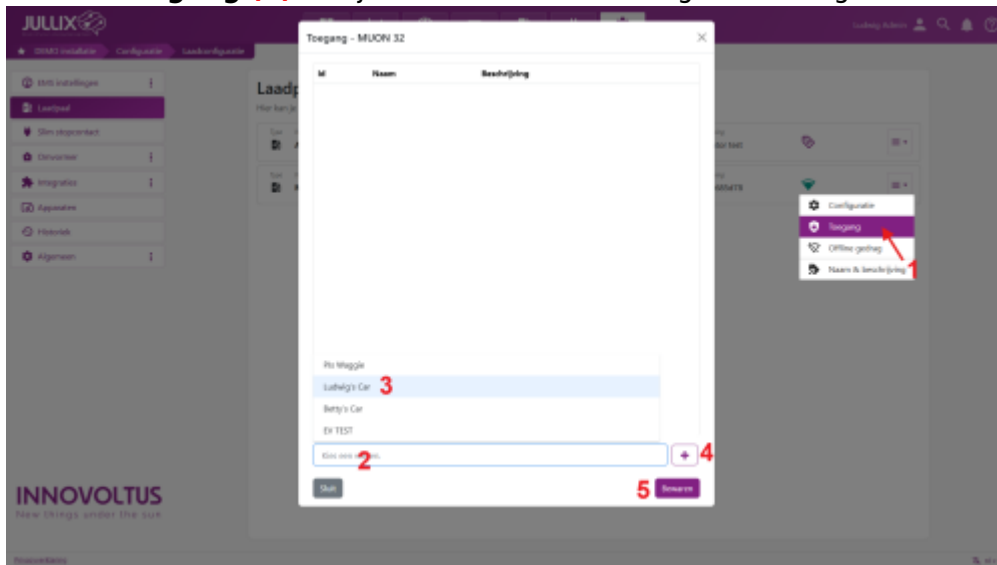

# Inhoudsopgave

**Toegang** ..... 3

# Toegang

Via  **Toegang (1)** kan je instellen welke autos geladen mogen worden aan de laadpaal.

Je krijgt een lijst met auto's die toegang hebben tot de laadpaal. Onderaan klik je op *Kies een wagen* **(1)** en zie je jouw lijst van auto's **(2)**. Je kiest er één van en klikt op  **(3)** om die toe te voegen via **Bewaren (4)** wordt de toegevoegde auto's bewaard.