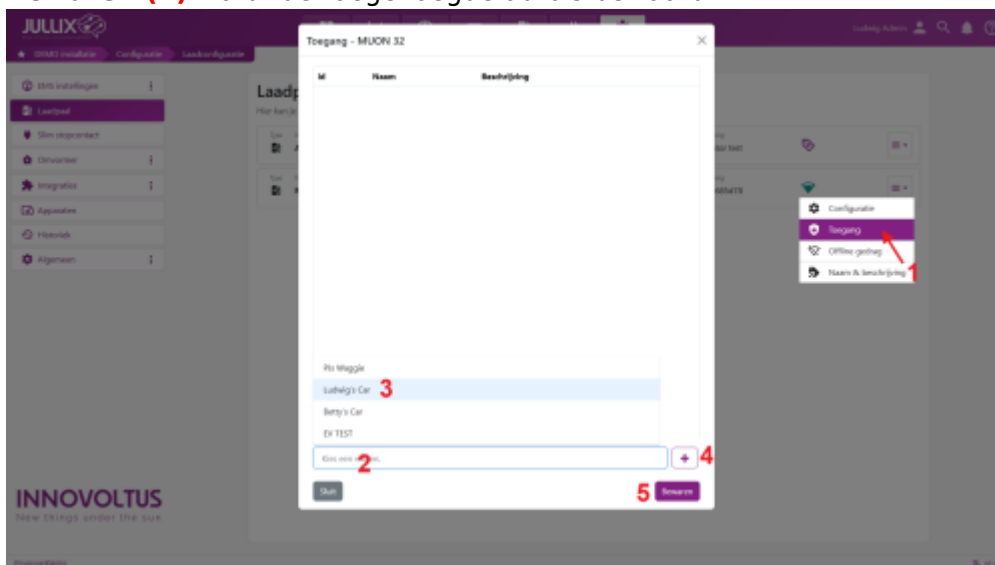

# Inhoudsopgave

**Toegang** ..... 3

# Toegang

Bij **Configuratie**  van de **Laadpaal (1)** kan je voor elke laadpaal instellen welke **Auto's** toegang hebben tot de laadpaal. In het menu **(2)** kies je het item **Toegang (3)**.

Je krijgt een lijst met auto's die toegang hebben tot de laadpaal. Onderaan klik je op *Kies een wagen* **(1)** en zie je jouw lijst van auto's **(2)**. Je kiest er één van en klikt op  **(3)** om die toe te voegen via **Bewaren (4)** wordt de toegevoegde auto's bewaard.