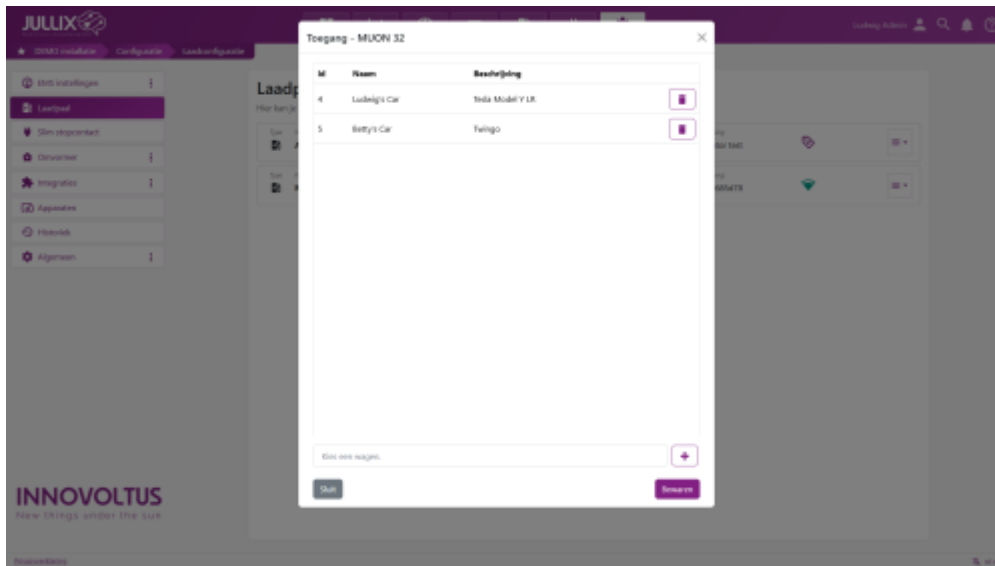

Via de 'prullenbak-knop' kan je de auto terug verwijderen van je laadpaal, je moet dat dan nog bevestigen via de **Bewaren** knop.

*Als de je nog geen toegang hebt tot een auto, moet je er eerst nog een aanmaken in je profiel bij **Auto's**.*