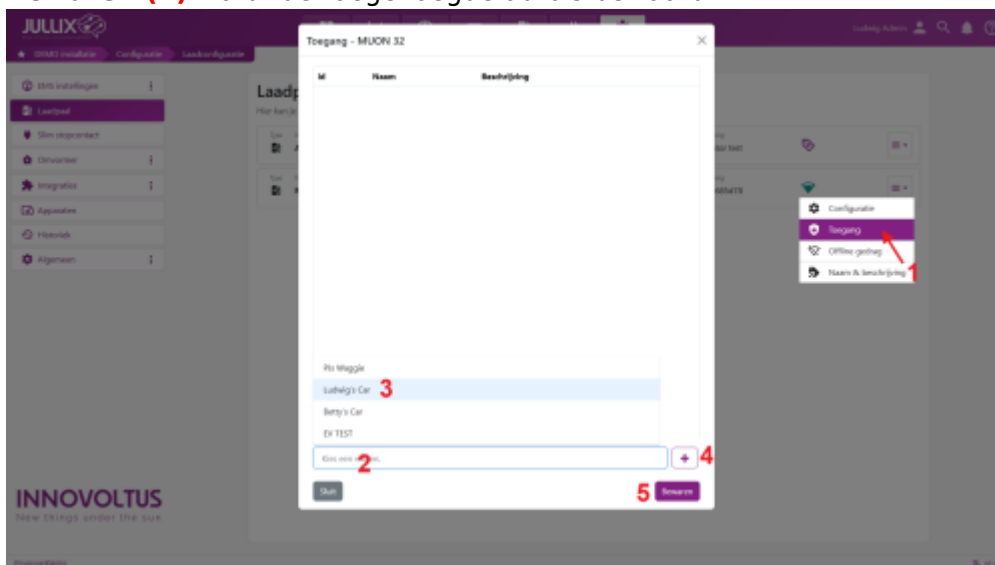

INNOVOLTUS

New things under the sun

chargeaces

Inhoudsopgave

Toegang 3

Toegang

Bij **Configuratie**  van de **Laadpaal (1)** kan je voor elke laadpaal instellen welke **Auto's** toegang hebben tot de laadpaal. In het menu **(2)** kies je het item **Toegang (3)**.

Je krijgt een lijst met auto's die toegang hebben tot de laadpaal. Onderaan klik je op *Kies een wagen* **(1)** en zie je jouw lijst van auto's **(2)**. Je kiest er één van en klikt op **+** **(3)** om die toe te voegen via **Bewaren (4)** wordt de toegevoegde auto's bewaard.