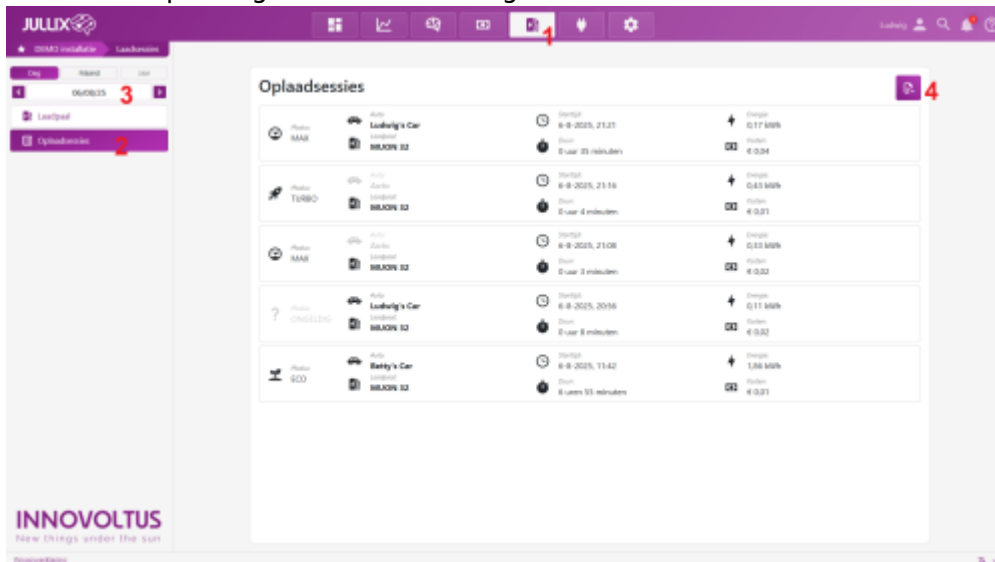

# Inhoudsopgave

**Laadsessies** ..... 3

# Laadsessies

Via **1** **Laadpaal 1** kan je de laadpalen opvolgen en bedienen in het portaal. Via **2** **Oplaadsessies** kan je de oplaadsessies opvragen.

Je krijgt een pagina met daarin de verschillende oplaadsessies. Je kan de datum kiezen **3** en de laadsessies per dag of maand **3** weergeven.