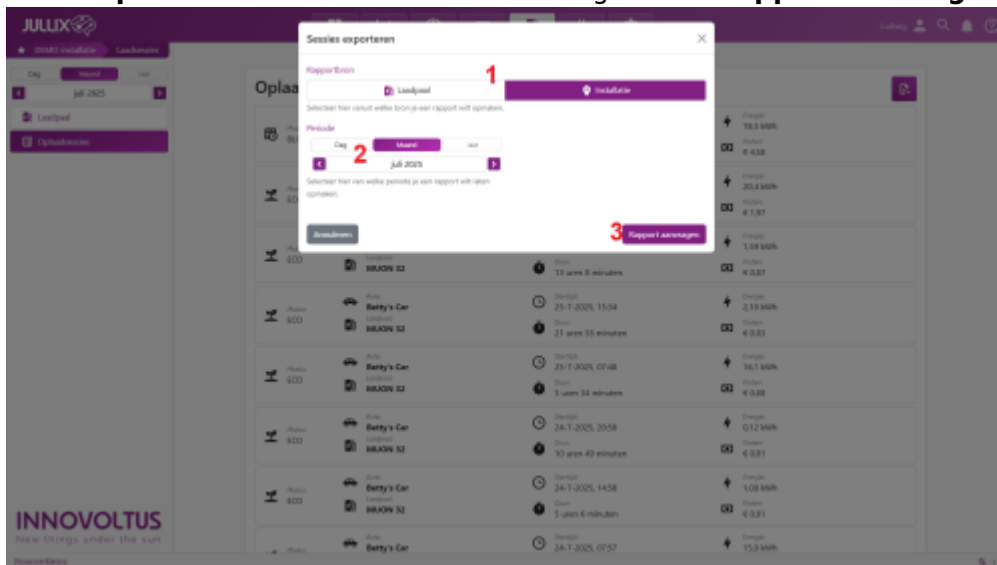

INNOVOLTUS

New things under the sun

Sessies exporteren

Inhoudsopgave

Sessies exporteren 3

Sessies exporteren

Via **Laadpaal** > **Oplaadsessies** > **Sessies exporteren** kan je de oplaadsessies exporteren naar een xls bestand. Je krijgt een dialoog te zien waar je kan de **laadpaal** of **installatie** **1** en de **periode** **2** kan selecteren en vervolgens het **Rapport aanvragen** **3**.

Het bestand zal op de achtergrond gemaakt worden.

The screenshot shows the JULUX web application interface. The main content area displays a list of charging sessions under the heading 'Oplaadessies'. Each session entry includes the vehicle name, start and end times, and energy consumption. A notification pop-up is visible in the top right corner, containing a download link and a 'Show all notifications' button. Red arrows labeled '1' and '2' point to the notification area.