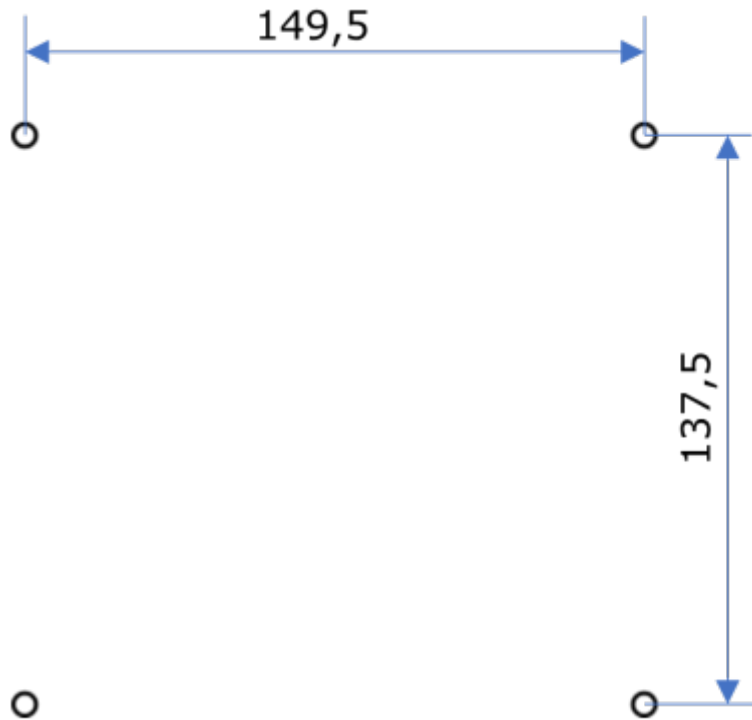

## Montage

De compacte Muon laadpaal wordt met vier schroeven bevestigd tegen te muur. De bevestigingsgaten van de laadpaal kan men bereiken door het deksel van de laadpaal te schroeven. De laadpaal wordt bevestigd met schroeven van 5mm diameter.