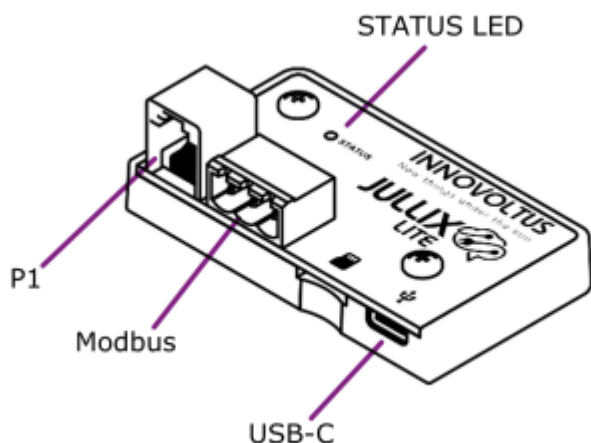

INNOVOLTUS

New things under the sun

Omschrijving

Inhoudsopgave

Omschrijving	3
Beschrijving	3

router-wireless **Jullix Lite**

Omschrijving

De Jullix Lite, is een module die gebruikt kan worden i.p.v. de energiemeterklem aan de omvormer. De Jullix Lite wordt enerzijds aangesloten aan de digitale meter anderzijds aan de energiemeter aansluiting in de omvormer (RS485). In tegenstelling tot de Jullix stuurt de Jullix Lite de omvormer NIET aan. De Jullix Lite emuleert enkel de energiemeter die normaal gezien aan de omvormer wordt aangesloten. De omvormer zelf zorgt voor een energie regeling.

Beschrijving

De module heeft een P1 aansluiting en een modbus aansluiting. Wanneer de extender gebruikt wordt voor een omvormer en niet is aangesloten via de P1 poort, dan kan de extender gevoed worden via de USB-C poort met een 5V voeding.