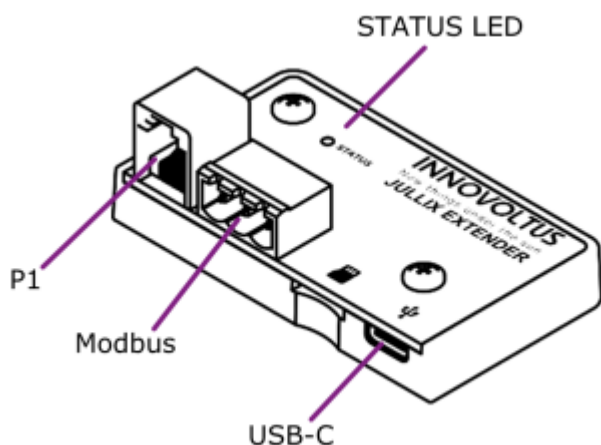

INNOVOLTUS

New things under the sun

Omschrijving

Inhoudsopgave

Omschrijving 3
 Beschrijving 3

router-wireless **Jullix Lite**

Omschrijving

De Jullix Lite, is een module die gebruikt kan worden i.p.v. de energiemeterklem aan de omvormer. De Jullix Lite wordt enerzijds aangesloten aan de digitale meter anderzijds aan de energiemeter aansluiting in de omvormer (RS485). In tegenstelling tot de Jullix stuurt de Jullix Lite de omvormer NIET aan. De Jullix Lite emuleert enkel de energiemeter die normaal gezien aan de omvormer wordt aangesloten. De omvormer zelf zorgt voor een energie regeling.

Beschrijving

De module heeft een P1 aansluiting en een modbus aansluiting. Wanneer de extender gebruikt wordt voor een omvormer en niet is aangesloten via de P1 poort, dan kan de extender gevoed worden via de USB-C poort met een 5V voeding.