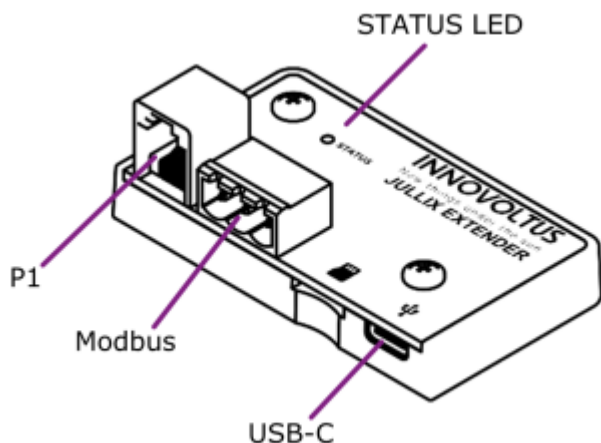

INNOVOLTUS

New things under the sun

Brain of your energy management

Omschrijving

Inhoudsopgave

Omschrijving 3
 Beschrijving 3

router-wireless **Jullix Lite**

Omschrijving

De Jullix Lite, is een module die gebruikt kan worden i.p.v. de energiemeterklem aan de omvormer. De Jullix Lite wordt enerzijds aangesloten aan de digitale meter anderzijds aan de energiemeter aansluiting in de omvormer (RS485). In tegenstelling tot de Jullix stuurt de Jullix Lite de omvormer NIET aan. De Jullix Lite emuleert enkel de energiemeter die normaal gezien aan de omvormer wordt aangesloten. De omvormer zelf zorgt voor een energie regeling.

Beschrijving

De module heeft een P1 aansluiting en een modbus aansluiting. Wanneer de extender gebruikt wordt voor een omvormer en niet is aangesloten via de P1 poort, dan kan de extender gevoed worden via de USB-C poort met een 5V voeding.