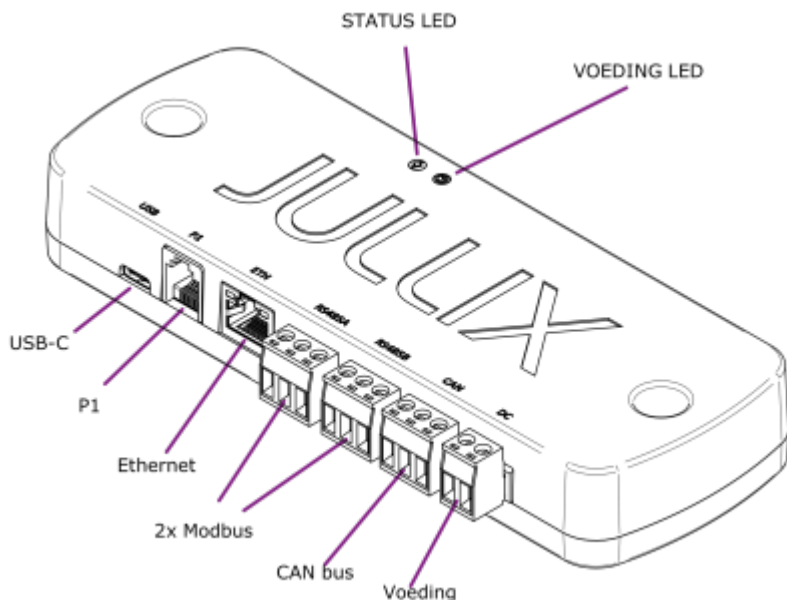

INNOVOLTUS

New things under the sun

Brain of your energy management

Productomschrijving

Inhoudsopgave

Product omschrijving	3
Beschrijving	3

Product omschrijving

De Jullix is de centrale module en maakt verbinding met de verschillende componenten: de digitale meter, de PV-omvormer(s), batterij-omvormer(s), de laadpa(a)l(en), slimme stopcontacten en via het internet met het portaal.

De Jullix heeft de connectoren om de verschillende componenten te verbinden. Verder heeft de Jullix ook de mogelijkheid om draadloze verbindingen te maken met bepaalde componenten.

Beschrijving

Het brein van Jullix is een compacte module die tegen de muur wordt bevestigd. In het ideale geval wordt de Jullix dichtbij de digitale meter, internetverbinding en de omvormers geplaatst. De Jullix wordt tegen de muur bevestigd en heeft hiervoor twee bevestigingsgaten. Twee multi-color LED indicatoren geven de toestand van het apparaat weer.